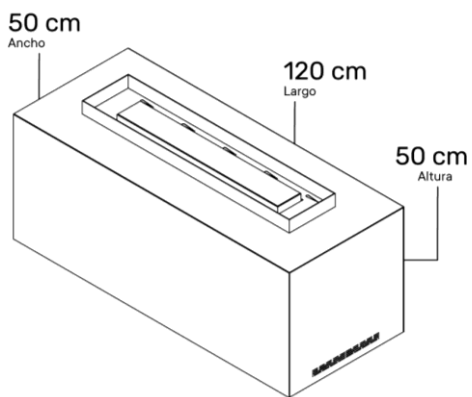

Incluye funda
Incluye control

Estructura

Negro /Antracite

Cubierta

Vidrio templado

Square

Manual

Incluye funda