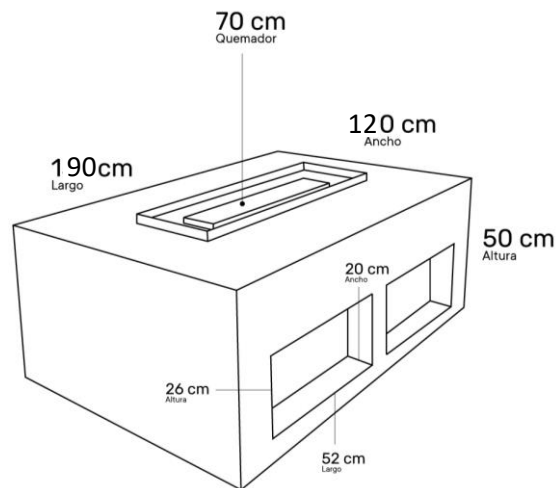

Woodstock XL

Automática

Incluye funda
Incluye control

Estructura

Negro / Antracite

Cubierta

Granito Steel
Gray