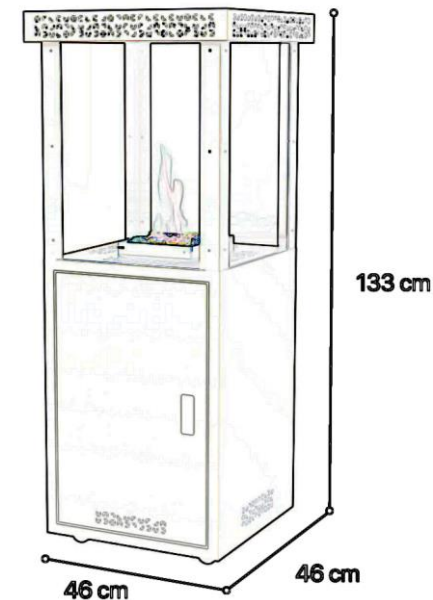

Popcorn Patio

Incluye funda

Estructura

Negro / Antracite

Vidrio templado