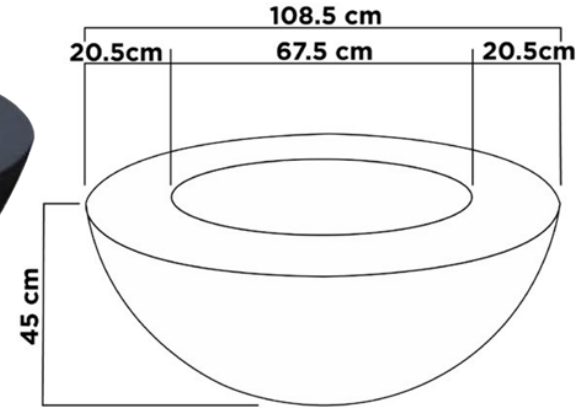

Napa Bowl

Grande

Concreto a elegir

Negro

Gris
oscuro

Gris

Blanco

Gas

Leña/
Carbón

Bio-
Ethanol