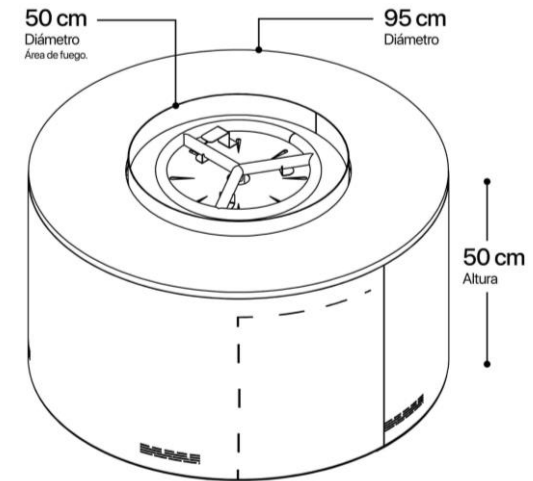

Circular

Steel Gray

Incluye funda

Estructura

Negro/Antracite

Estructura

Granito Steel Gray