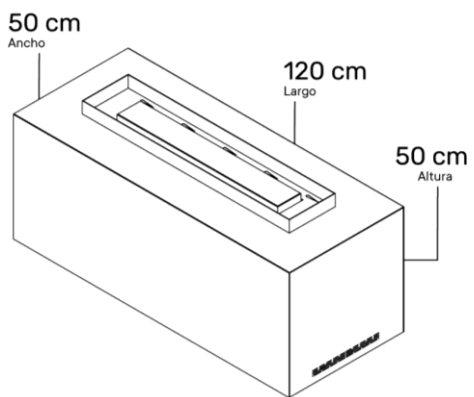

Granito

Incluye funda

Estructura

Negro /Antracite

Cubierta

Granito San Gabriel