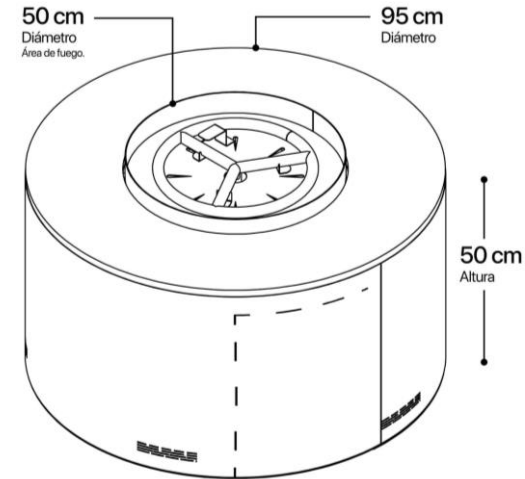

Circular

Manual

Incluye funda

Estructura

Negro / Antracite

Estructura

Granito San Gabriel