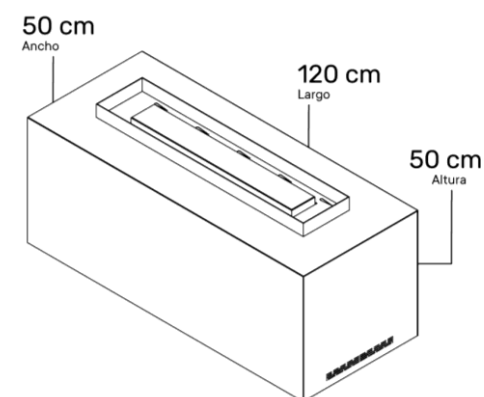

Granito San Gabriel

Manual

Incluye funda

Estructura

Negro/Antracite

Estructura

Vidrio templado

Automática