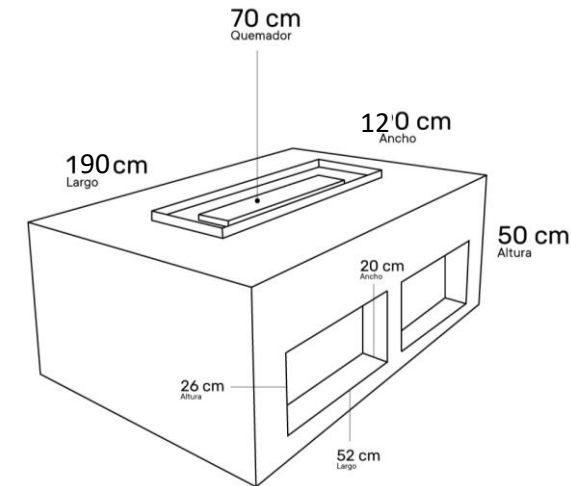

Woodstock XL

Incluye funda

Estructura

Negro / Antracite

Estructura

Granito Steel
Gray