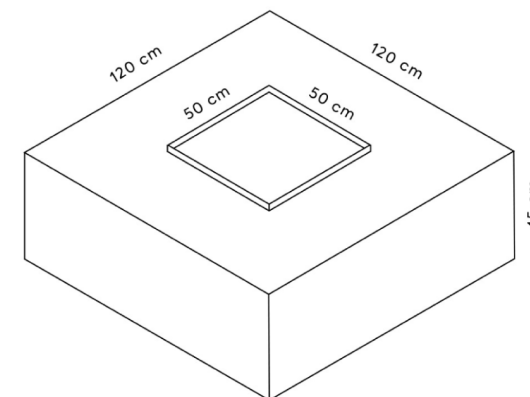

Incluye funda
Incluye control

Estructura

Negro /Antracite

Cubierta

Vidrio templado

Square

Manual

Incluye funda