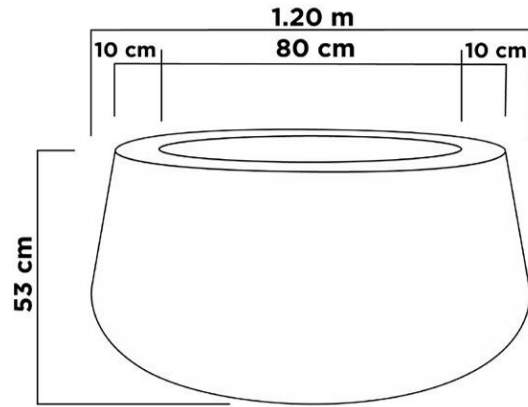

Boston

Florida

chico

Concreto a elegir

Negro

Gris
oscuro

Gris

Blanco

Gas

Leña/
Carbón

Bio-
Ethanol