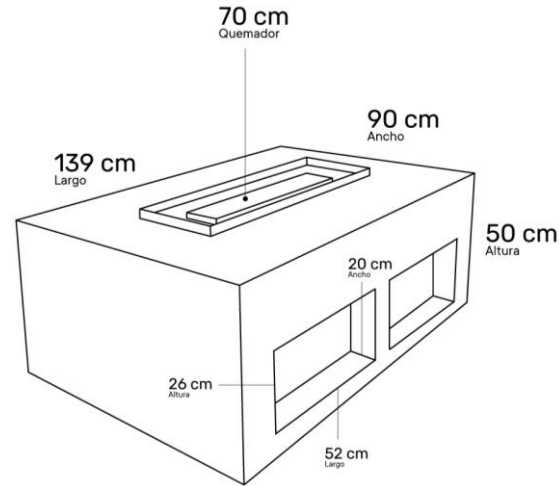

Estructura

Negro/Antracite

Estructura

Granito Steel
Gray

Woodstock

Automática

Incluye funda
Incluye control

Estructura