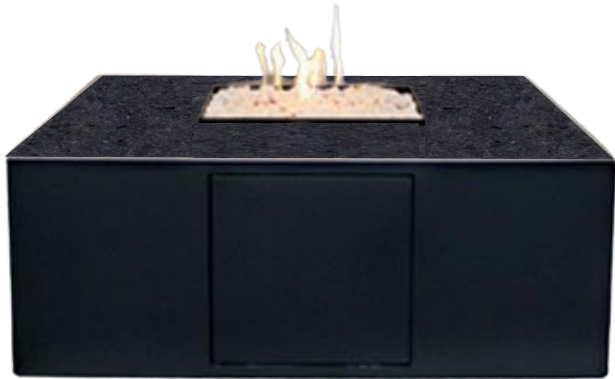

Granito San Gabriel

Manual

Incluye funda

Estructura

Negro/Antracite

Estructura

Vidrio templado

Automática

Estructura

Negro/Antracite

Estructura

Vidrio templado

Square

Granito

Incluye funda

Estructura

Negro /Antracite

Cubierta

Granito San Gabriel

Square

Automática

Incluye funda
Incluye control

Estructura

Negro/Antracite

Estructura

Vidrio templado

Square

Porcelanato

Incluye funda

Estructura

Negro / Antracite

Cubierta