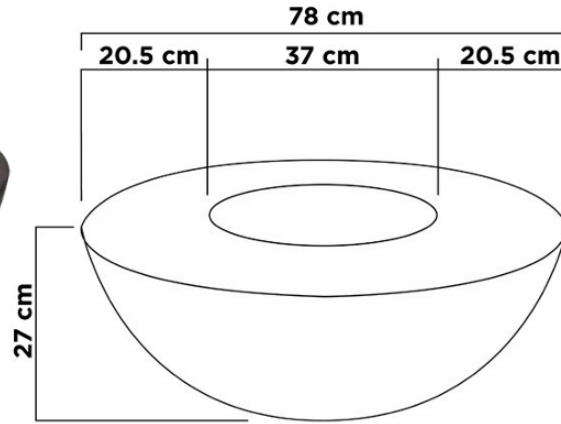

Gris

Blanco

Gas

Leña/
Carbón

Bio-
Ethanol

Napa Bowl

Chico

Napa Bowl