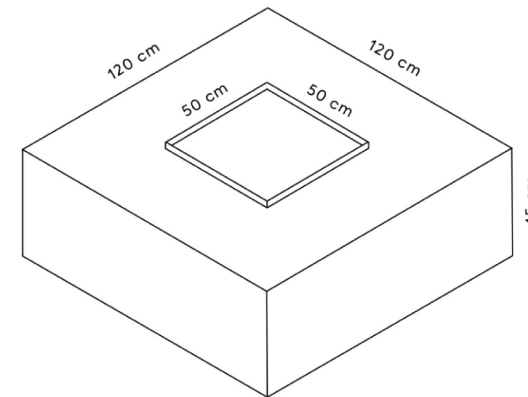

Square

Automática

Incluye funda
Incluye control

Estructura

Negro/Antracite

Estructura

Vidrio templado