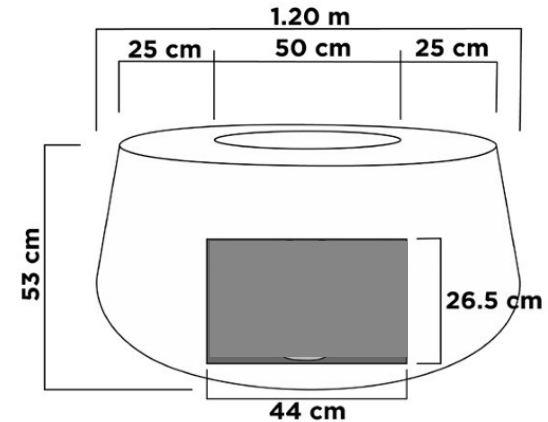

Gas

Leña/
Carbón

Bio-
Ethanol

New York

Cambridge

Concreto a elegir

Negro

Gris
oscuro