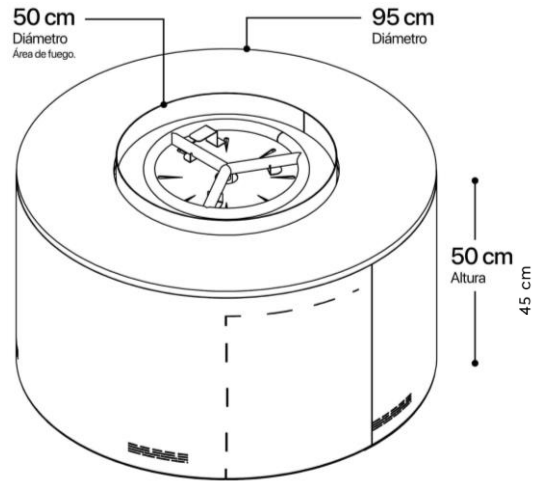

Circular

Automático

Incluye funda
Incluye control

Estructura

Negro /Antracite

Cubierta

Granito San Gabriel