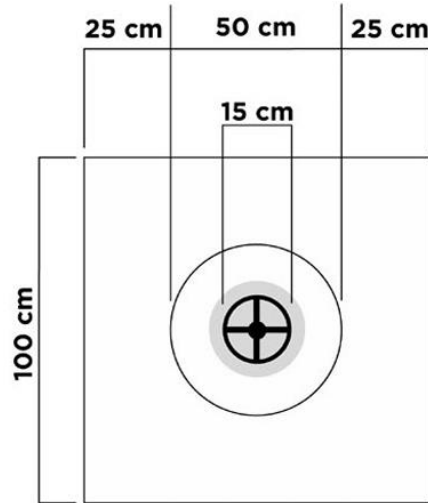

New York

Cambridge

Concreto a elegir

Negro

Gris
oscuro

Gris

Blanco

Gas

Leña/
Carbón

Bio-
Ethanol