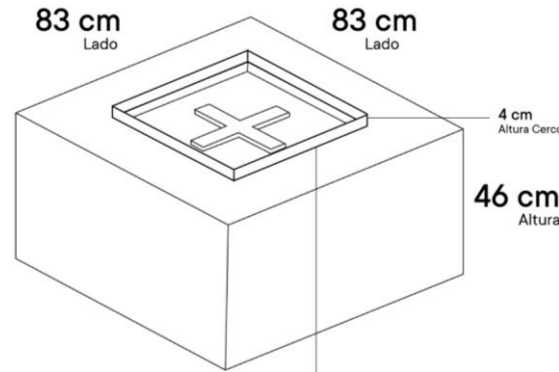

Steel Gray

Incluye funda

Estructura

Negro/Antracite

Estructura

Granito Steel Gray

Square short

manual