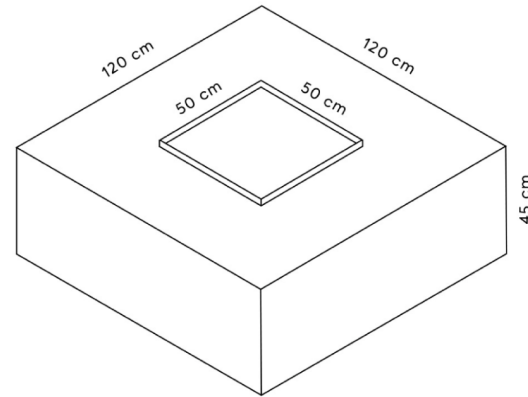

Estructura

Vidrio templado

Square

Porcelanato

Incluye funda

Estructura

Negro / Antracite

Cubierta