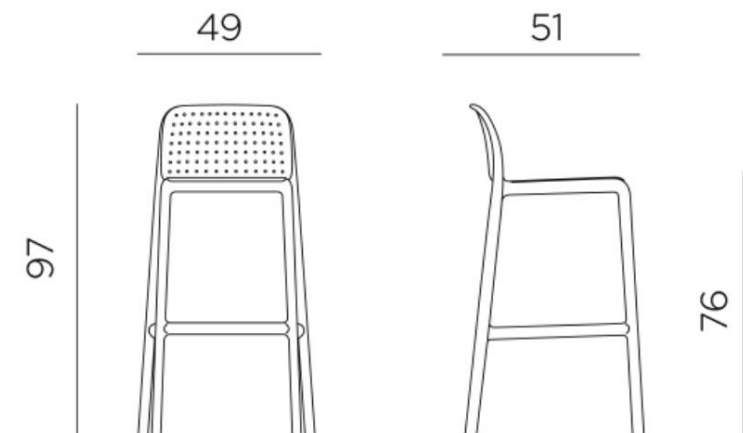

Lido Strool