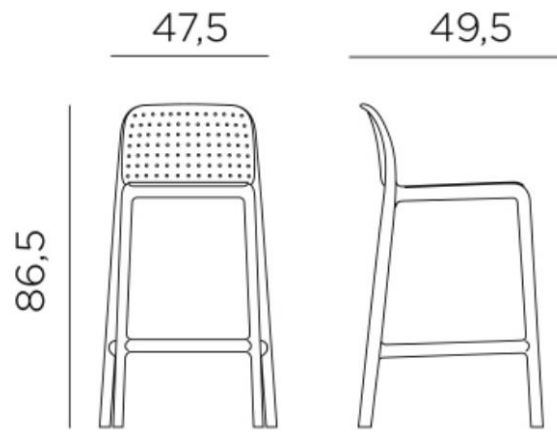

85

47

52,5

65

Trill Strool

96,5

50

53

76

Net Mini

65

Net Strool

76

Faro Mini

Faro Strool

Lido Mini