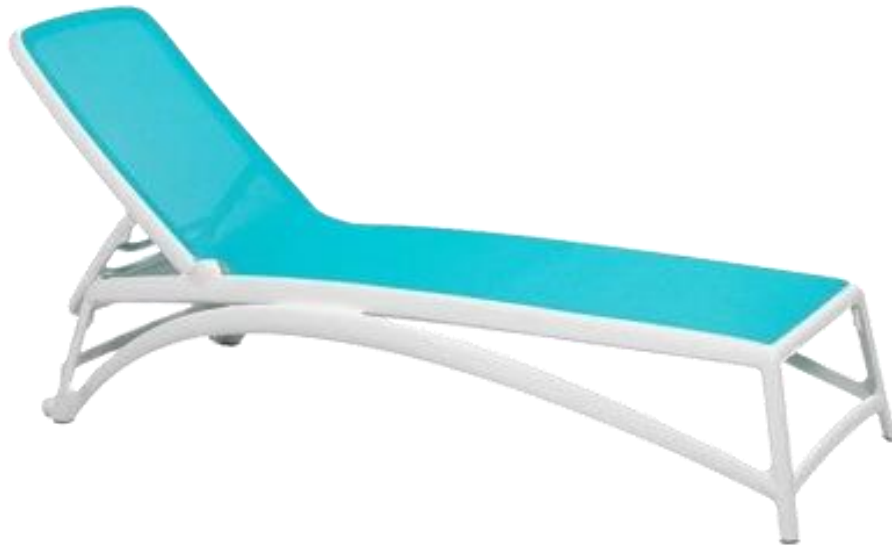

Tropico

69

170/194,5

91

38

Atlántico

SUNDECK

OUTDOOR