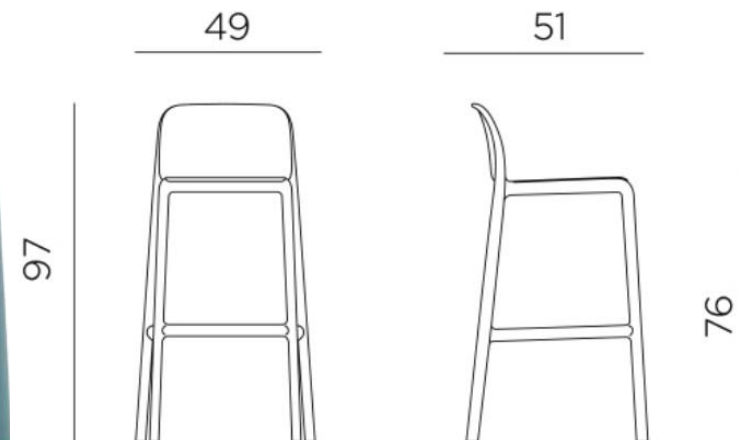

85

47

52,5

65

Trill Strool

96,5

50

53

76

Net Mini

65

Net Strool

76

Faro Mini

Faro Strool

Lido Mini