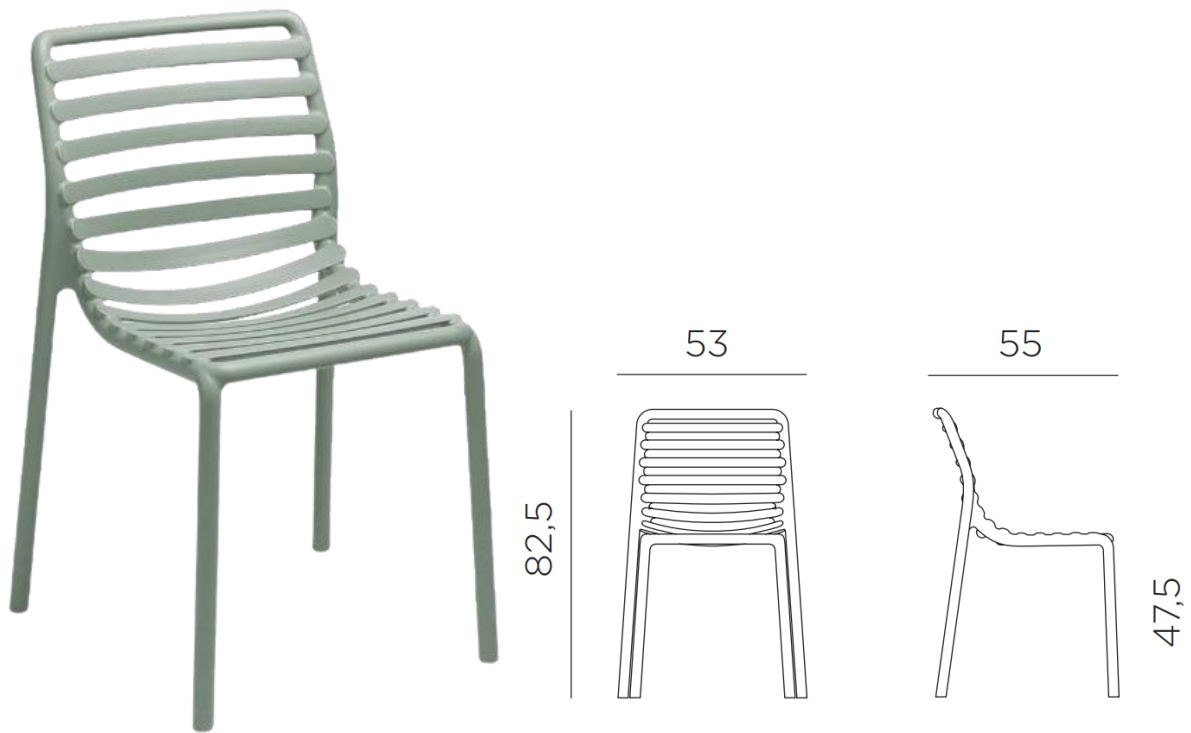

NARDI

YOUR OUTDOOR LIVING

Sillas

Bit

Net

Trill Bistrot

45

Trill Armchair

47,5

Doga Bistrot

Doga Armchair

Bora Bistrot

46,5

Bora

Riva Bistrot

83

49

54

46,5

Riva

86

58,5

57

65