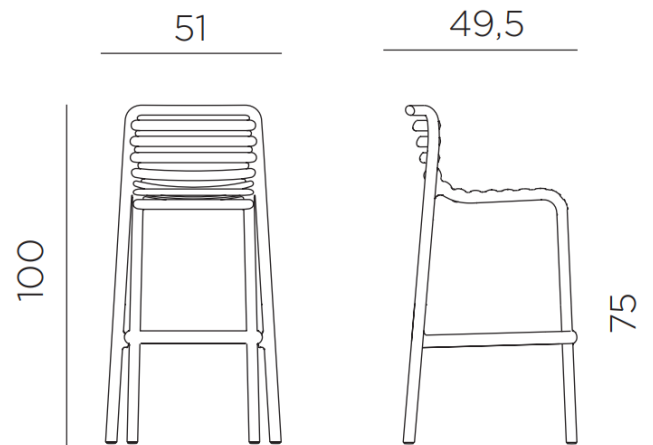

Lido Strool

Net Mini

Net Strool

Doga Stool

Trill Strool

Mesas

NARDI
YOUR OUTDOOR LIVING

Rio Aluminium