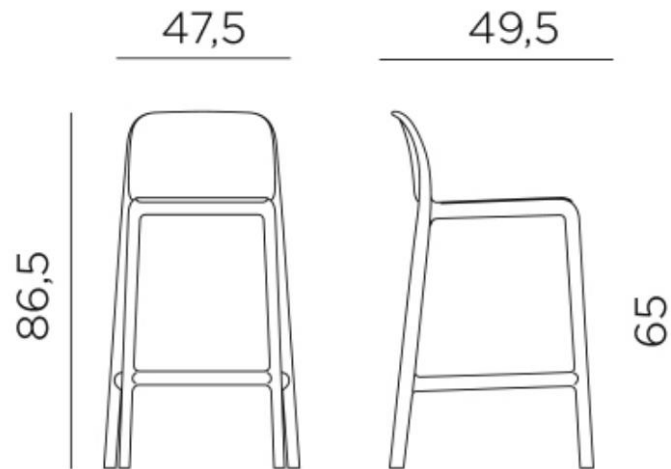

85

47

52,5

65

Trill Strool

96,5

50

53

76

Net Mini

65

Net Strool

76

Faro Mini

Faro Strool

Lido Mini