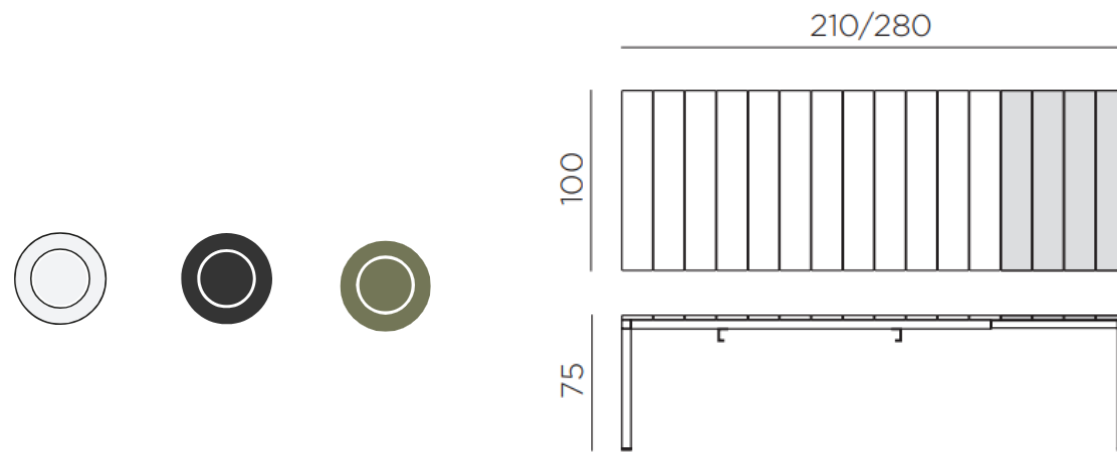

Rio Aluminium

Extensible