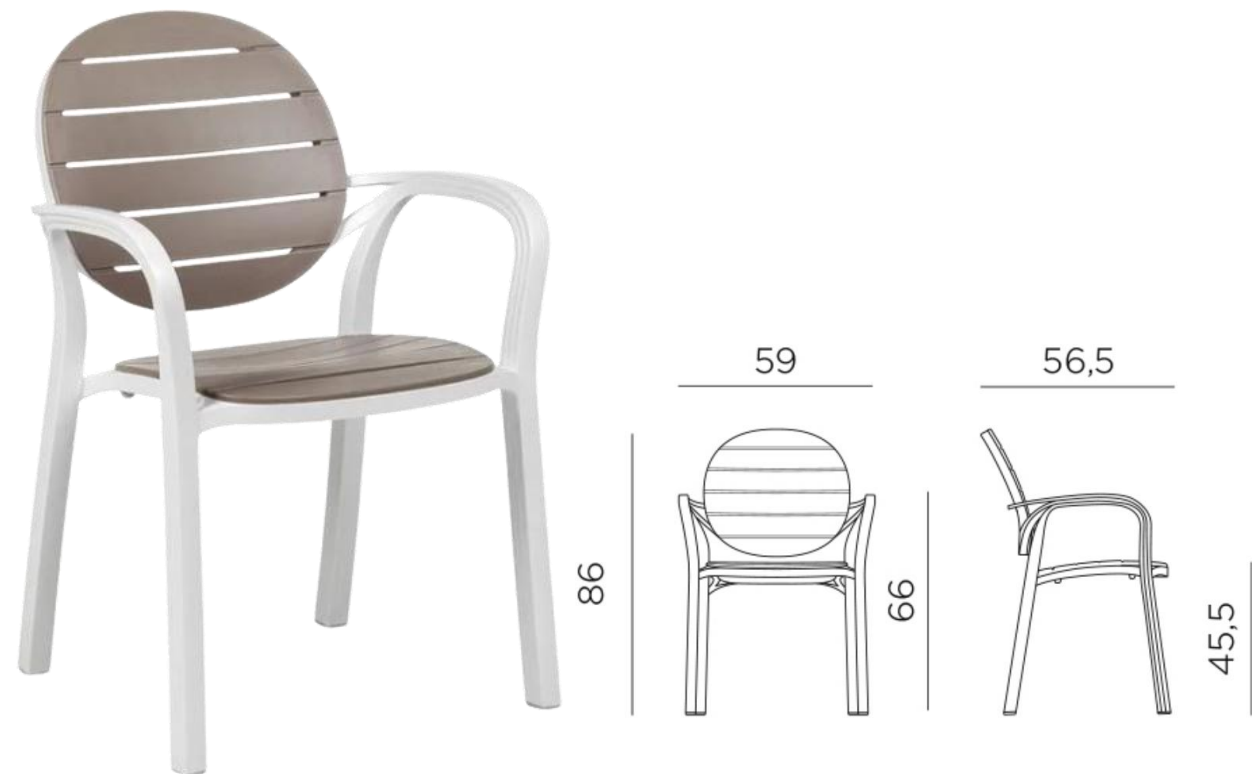

49

54

46,5

Riva

86

58,5

57

65

46,5

Costa Bistrot

Costa

Erica

Palma

Banccos

NARDI
YOUR OUTDOOR LIVING

Trill Mini

85

47

52,5

65

Trill Strool

96,5

50

53