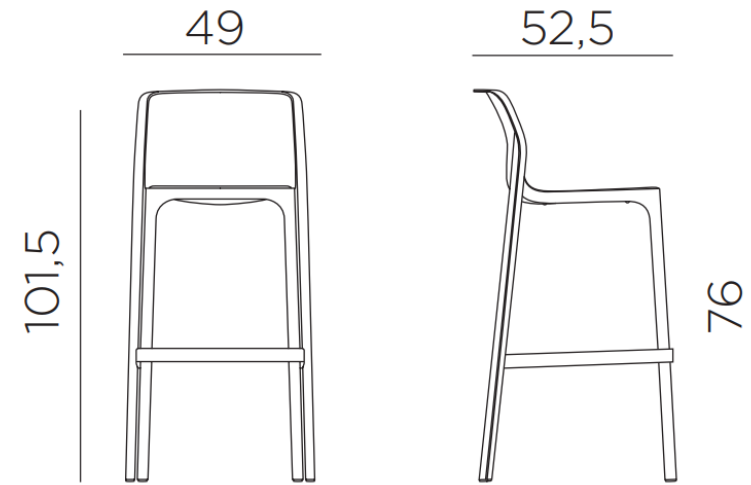

85

47

52,5

65

Trill Strool

96,5

50

53

76

Net Mini

65

Net Strool

76

Faro Mini

Faro Strool

Lido Mini