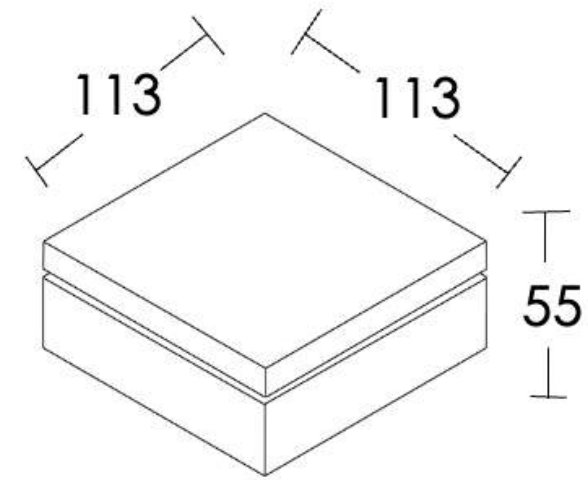

MACA

(MODULAR)

TONOS DISPONIBLES

EFR-RRU-002

EFR-RRU-003

F-370

F-78

EF-SG-002

EF-RBR-003