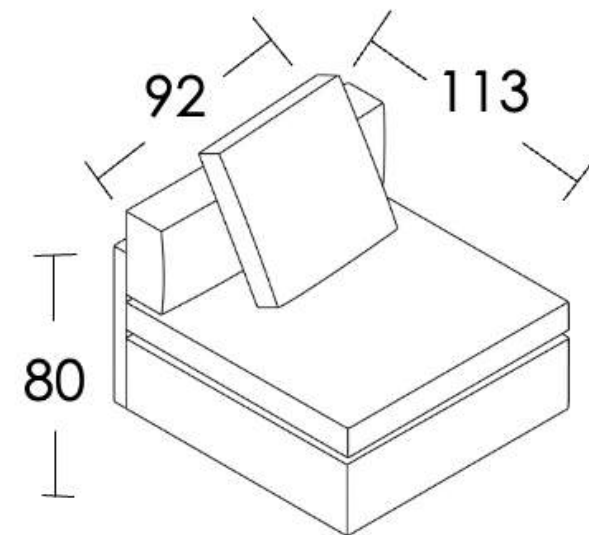

MACA

(MODULAR)

TONOS DISPONIBLES

EFR-RRU-002

EFR-RRU-003

F-370

F-78

EF-SG-002

EF-RBR-003