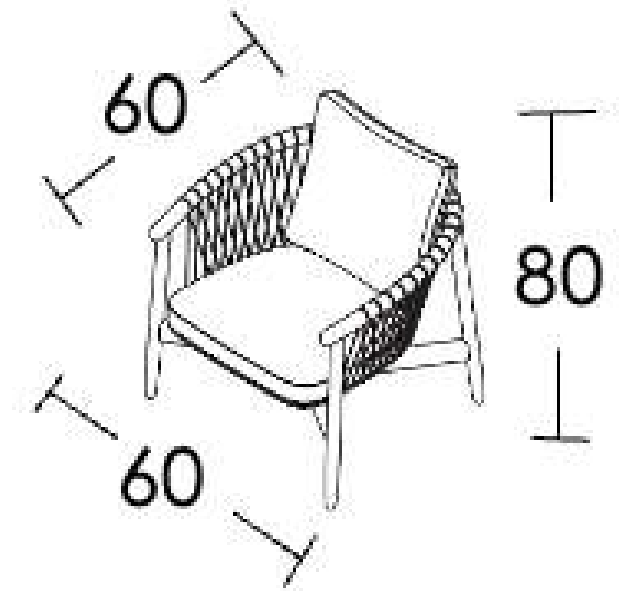

SEVILLA

cuerda

R114

estructura

AK012

cojín

HZ-013