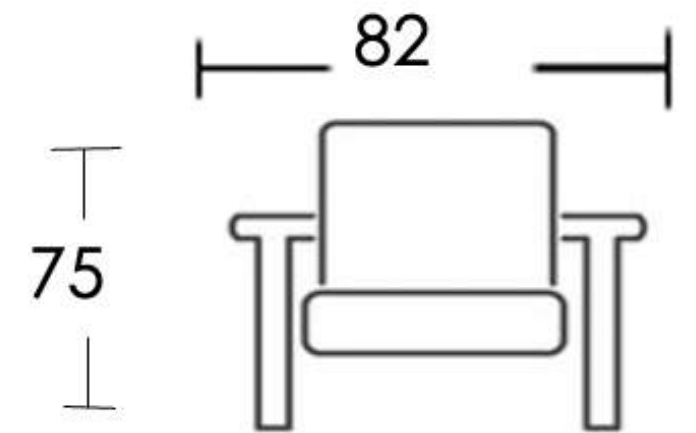

# VALLARTA

cuerda

Charcoal

estructura

anthracite

cojín

dark grey