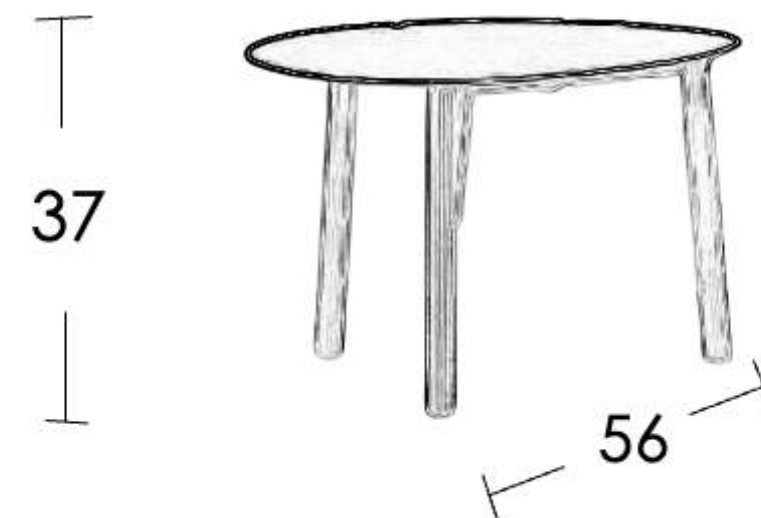

# KOS (MEDIANA)

cubierta

anthracite

estructura

anthracite

70

37

56