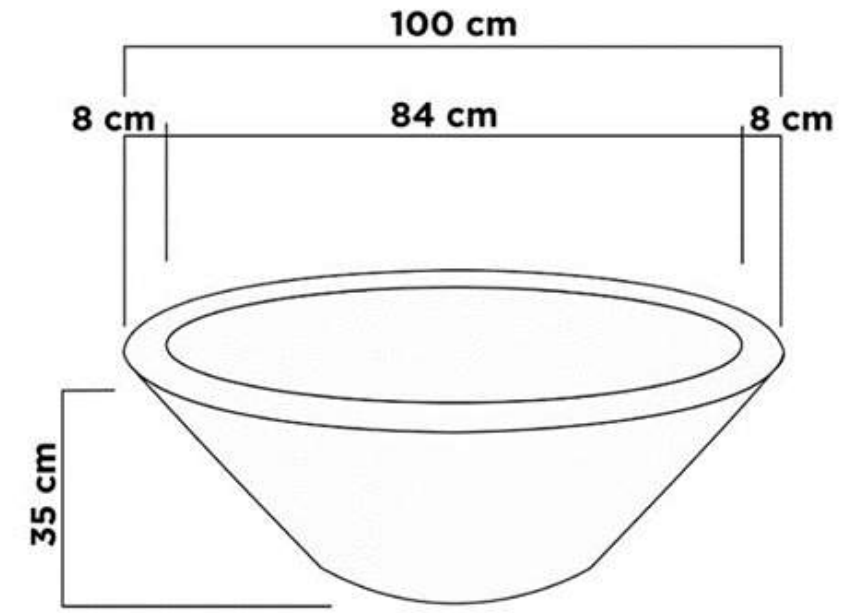

SAN DIEGO

estructura

concreto

GAS

BIO
ETHANOL

NEW YORK

estructura

concreto

fire pits.