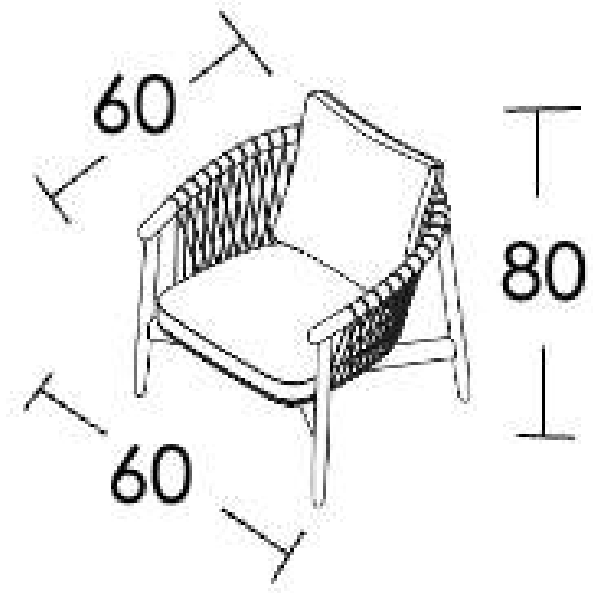

# VENECIA

cuerda

gris claro

estructura

teca

tela

gris claro