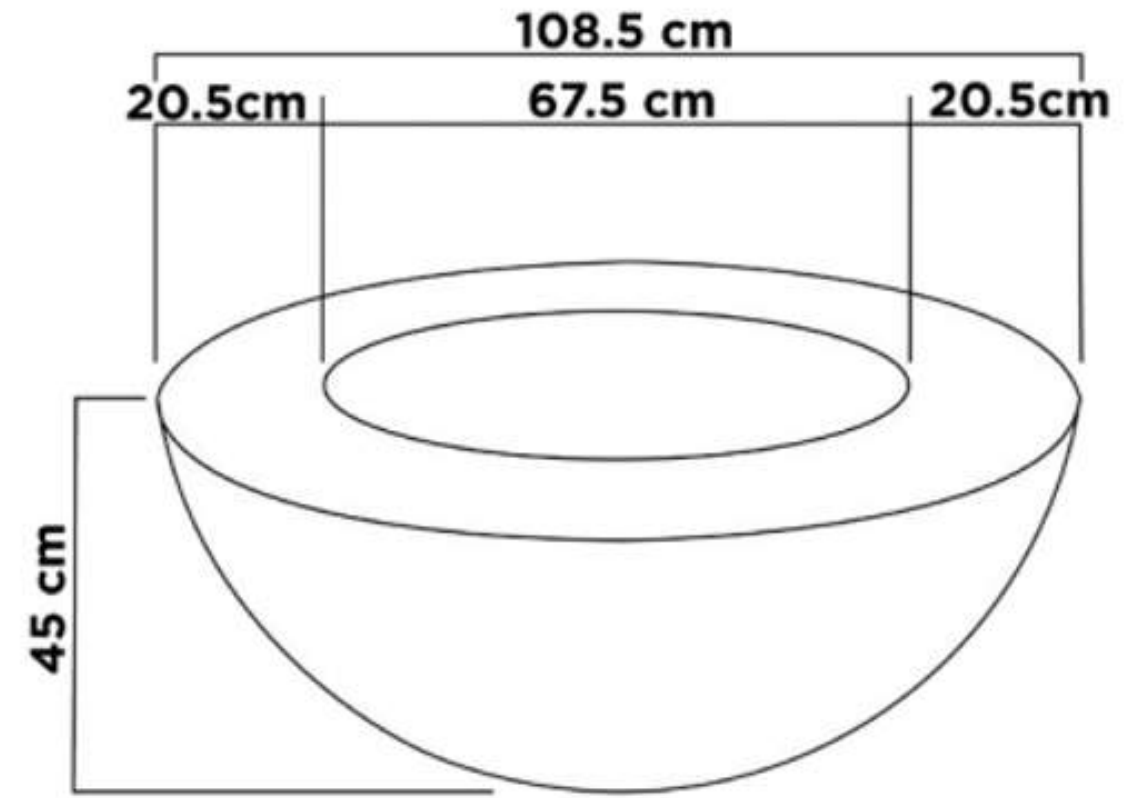

estructura

concreto