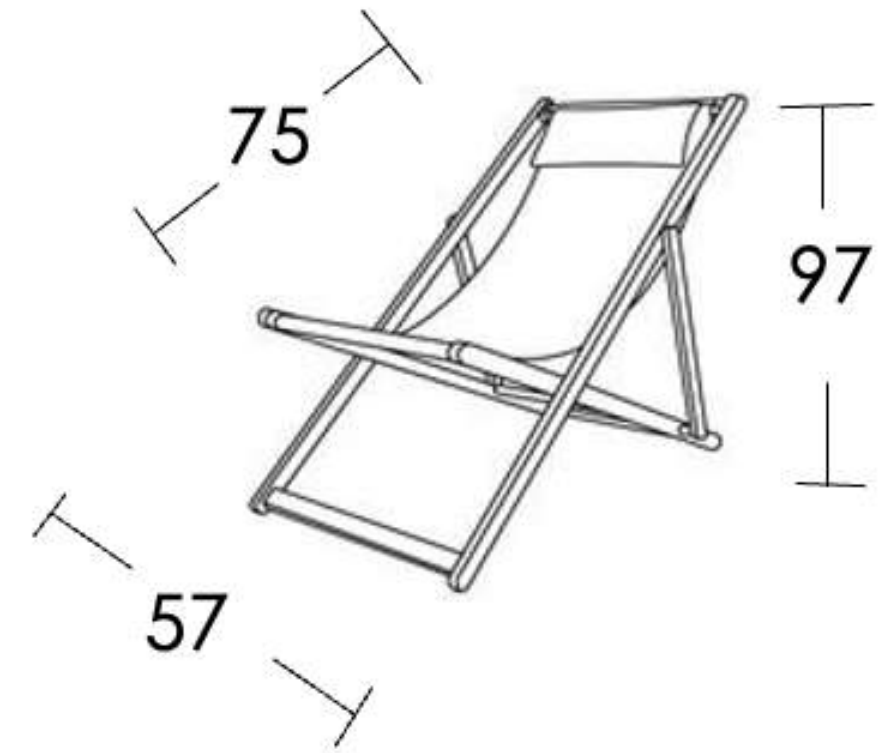

R114

Ak037

HZ-001