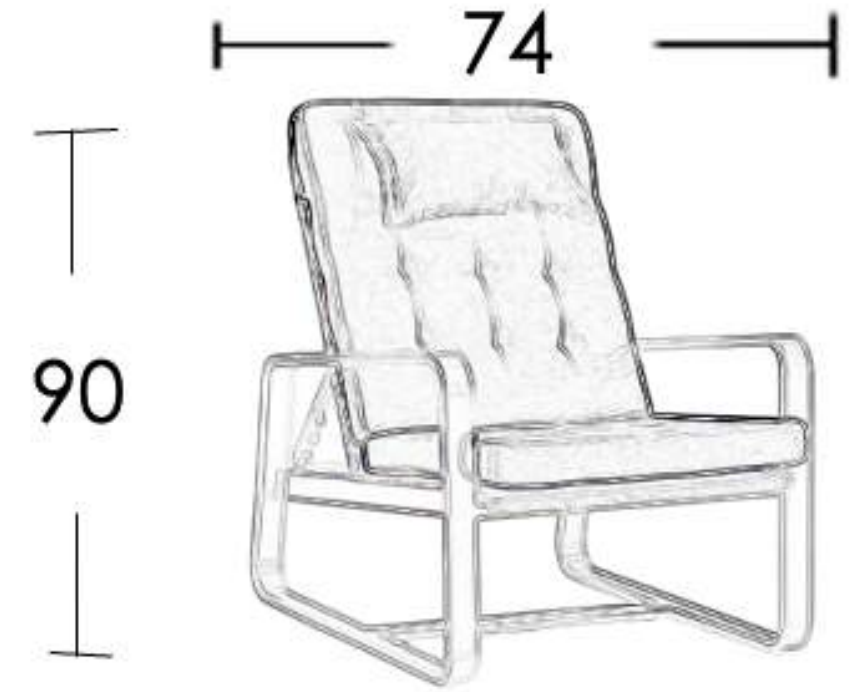

# BAY

cuerda

50x30

estructura

anthracite

cojín

15838624A