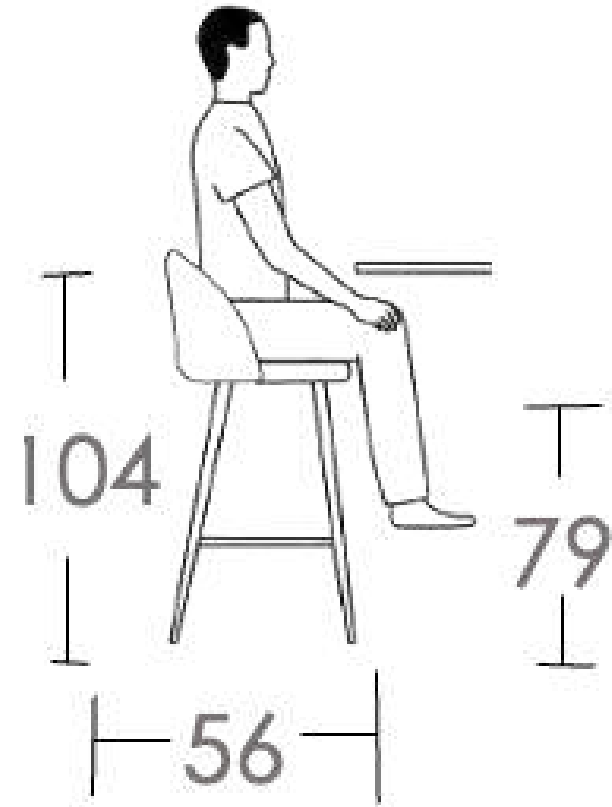

SIGRI

cuerda

DR15
MESH

estructura

anthracite

cojín

706.800