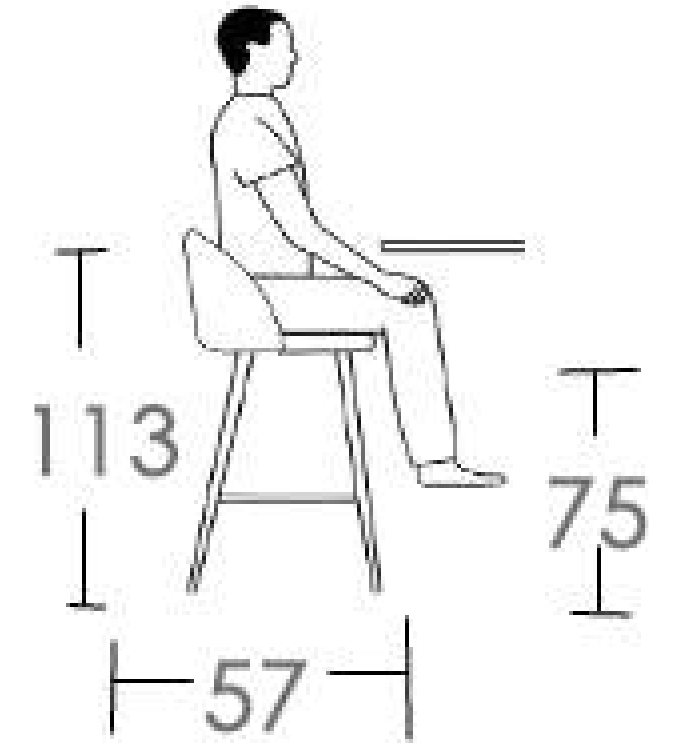

SANTORINI

cuerda

DR05
MESH

estructura

anthracite

cojín

A13806