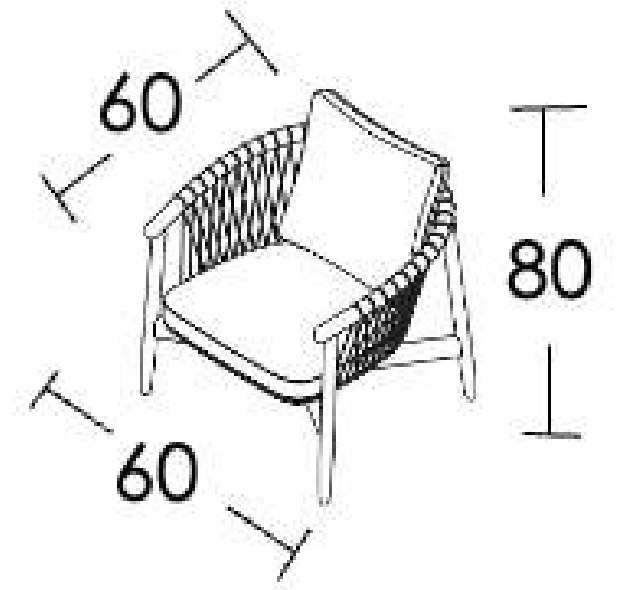

CANNES

cuerda

8063

estructura

champagne

cojín

QQ08044