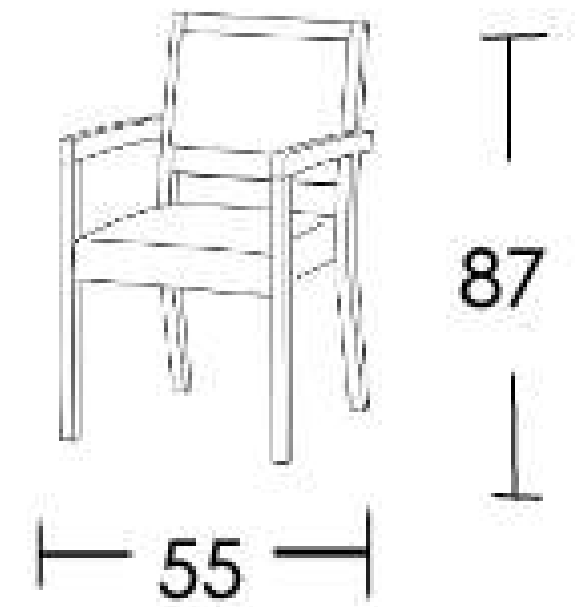

AROMO

cuerda

PE-8070

estructura

teca