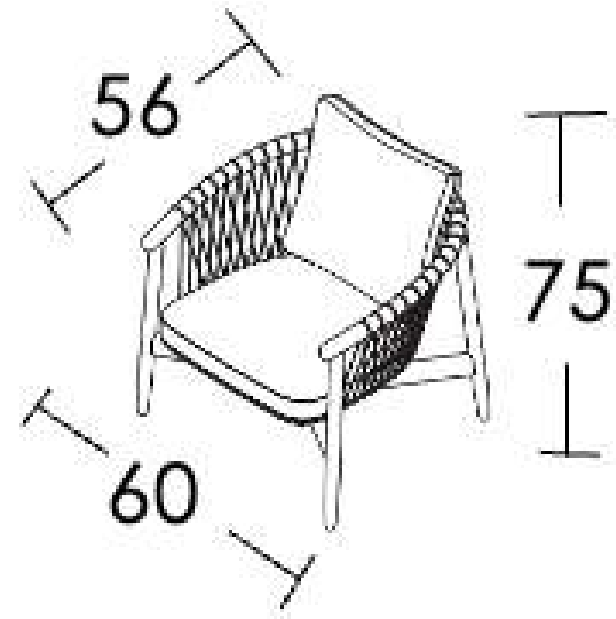

SIGRI

cuerda

R114

estructura

negro

cojín

HZ-013