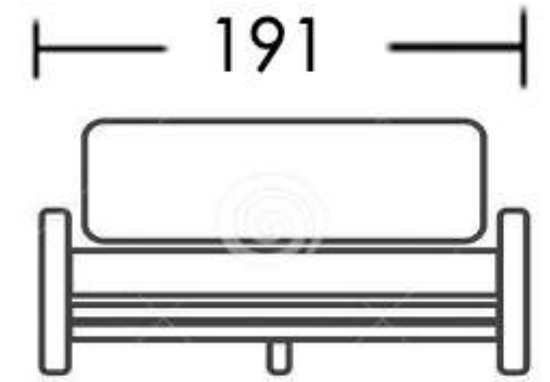

cuerda

DR05
MESH

estructura

anthracite

cojín

A13806

75