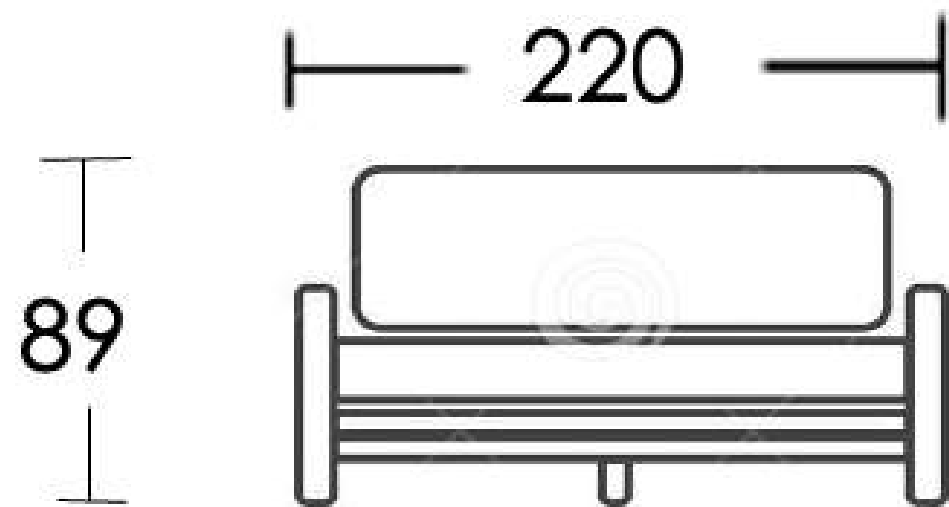

# MASSA

cuerda

Cuerda  
Black Twist

estructura

anthracite

cojín

dark grey