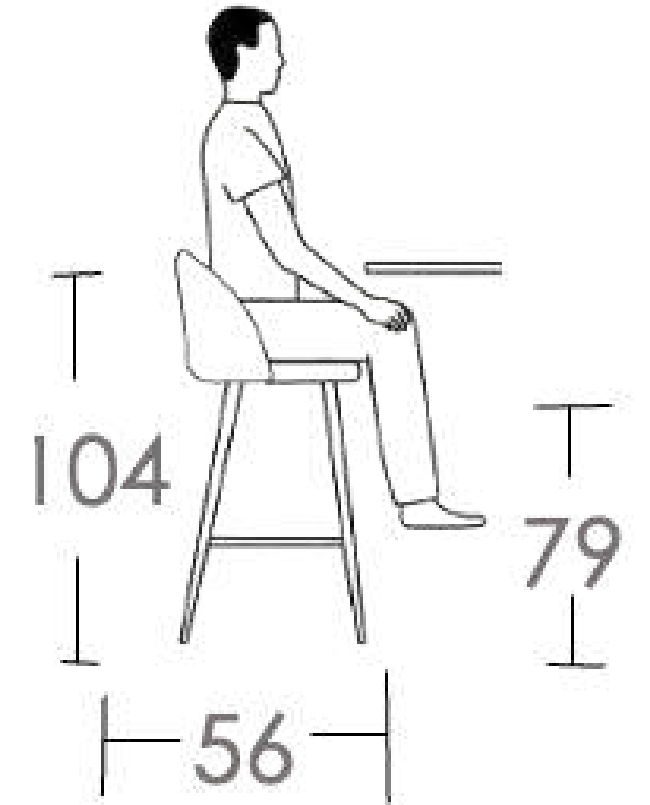

SIGRI

cuerda

DPR20

estructura

anthracite

cojín

706.800