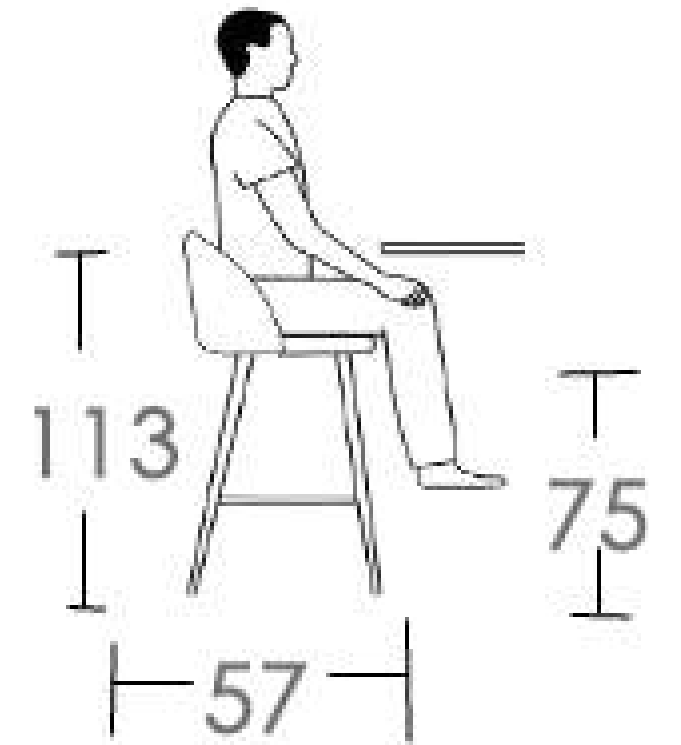

# SANTORINI

cuerda

DR17  
MESH

estructura

negro

cojín

701.804