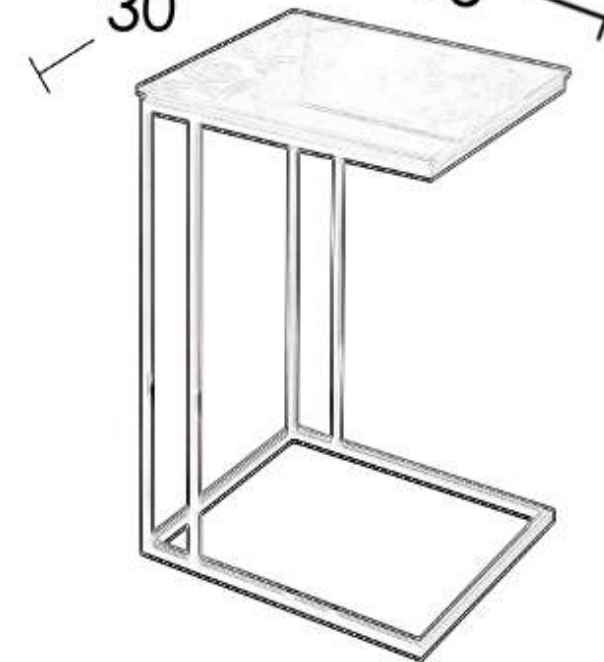

# GRAPA

cubierta

vizcount  
white

estructura

anthracite

30 55

65