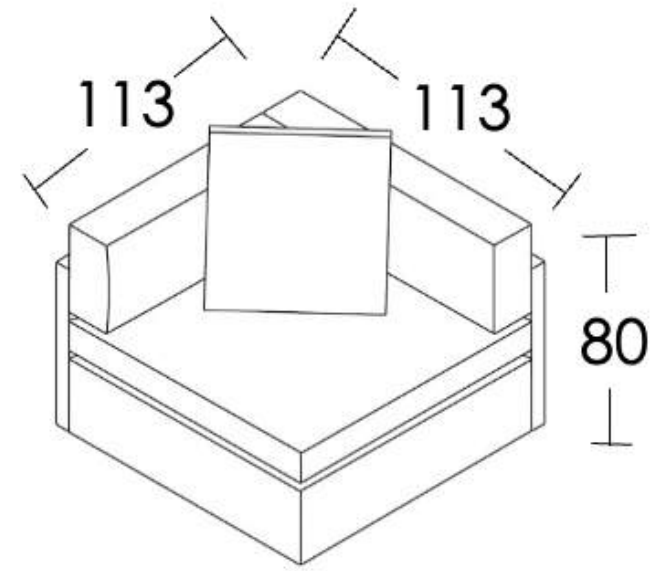

MACA

(MODULAR)

TONOS DISPONIBLES

EFR-RRU-002

EFR-RRU-003

F-370

F-78

EF-SG-002

EF-RBR-003