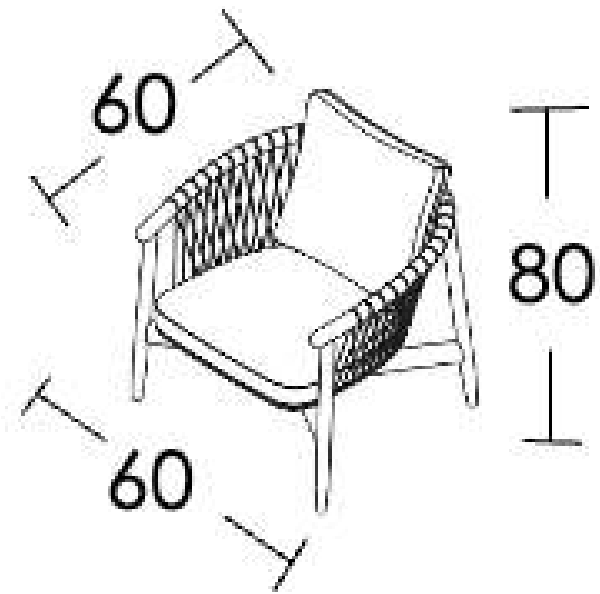

# CANCÚN

cuerda

8063  
SILVER

estructura

anthracite

madera

15838624A