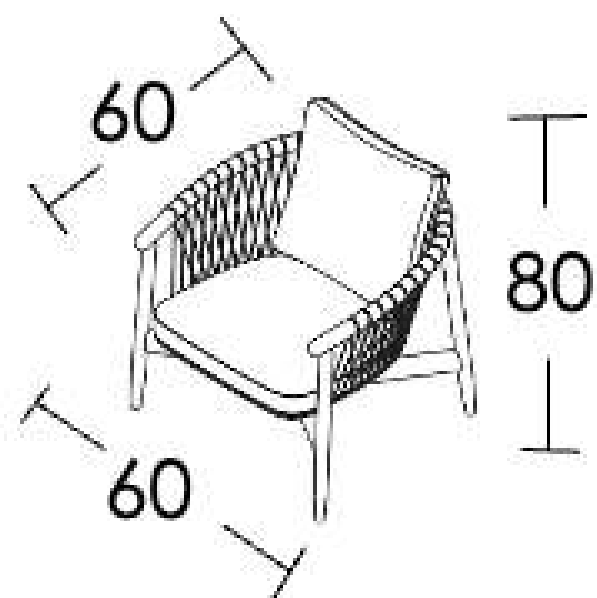

SANTORINI

cuerda

DR05
MESH

estructura

anthracite

cojín

A13806