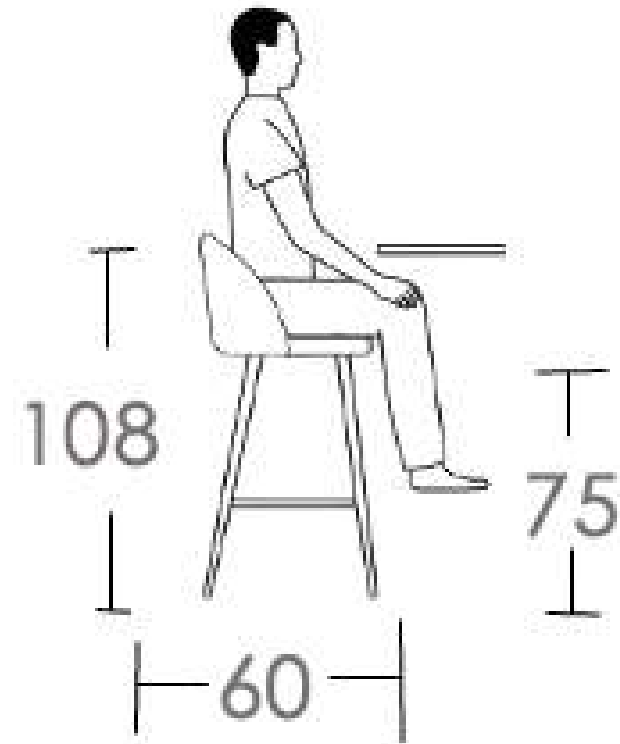

CHIOS

cuerda

DR15
MESH

estructura

anthracite