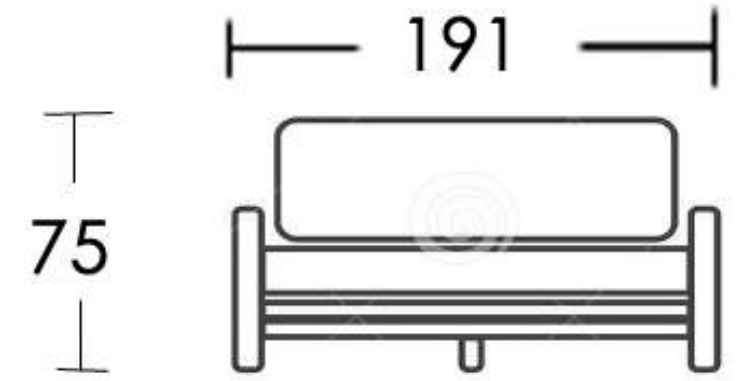

# CANNES

cuerda

8063

estructura

champagne

cojín

QQ08044

salas.