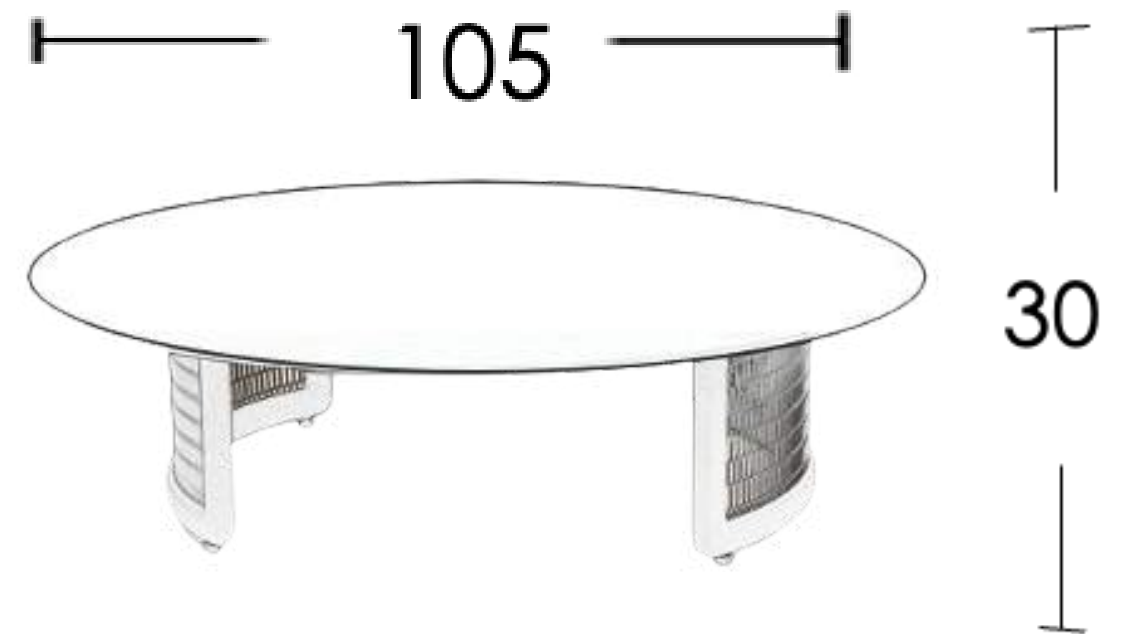

# TALLIN (GRANDE)

cubierta

WG-02

estructura

NP-006