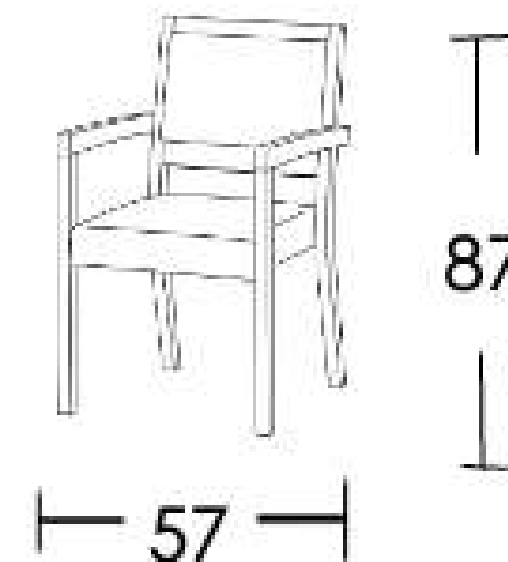

MAUI

tela

DR17
MESH

estructura

negro

madera

teca