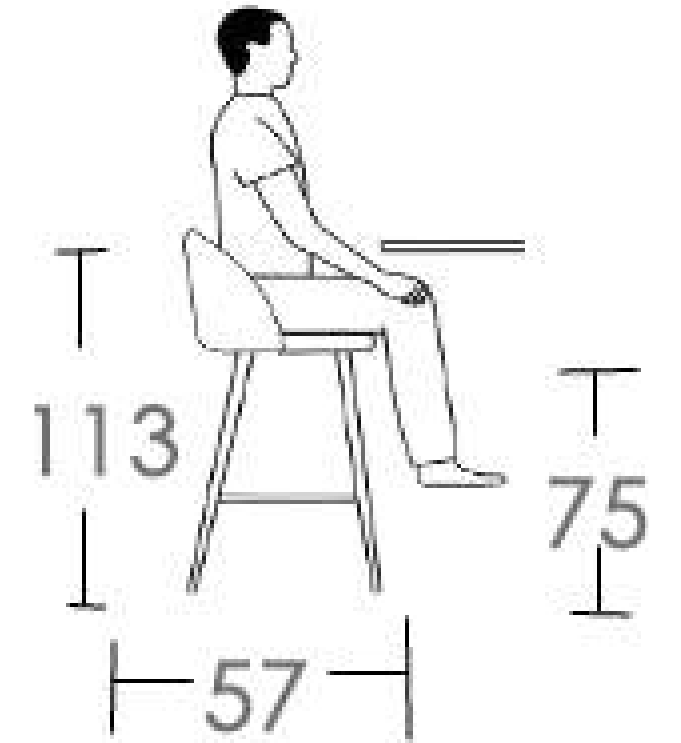

ZANTE

cuerda

DR37

estructura

blanca

cojín

706.800