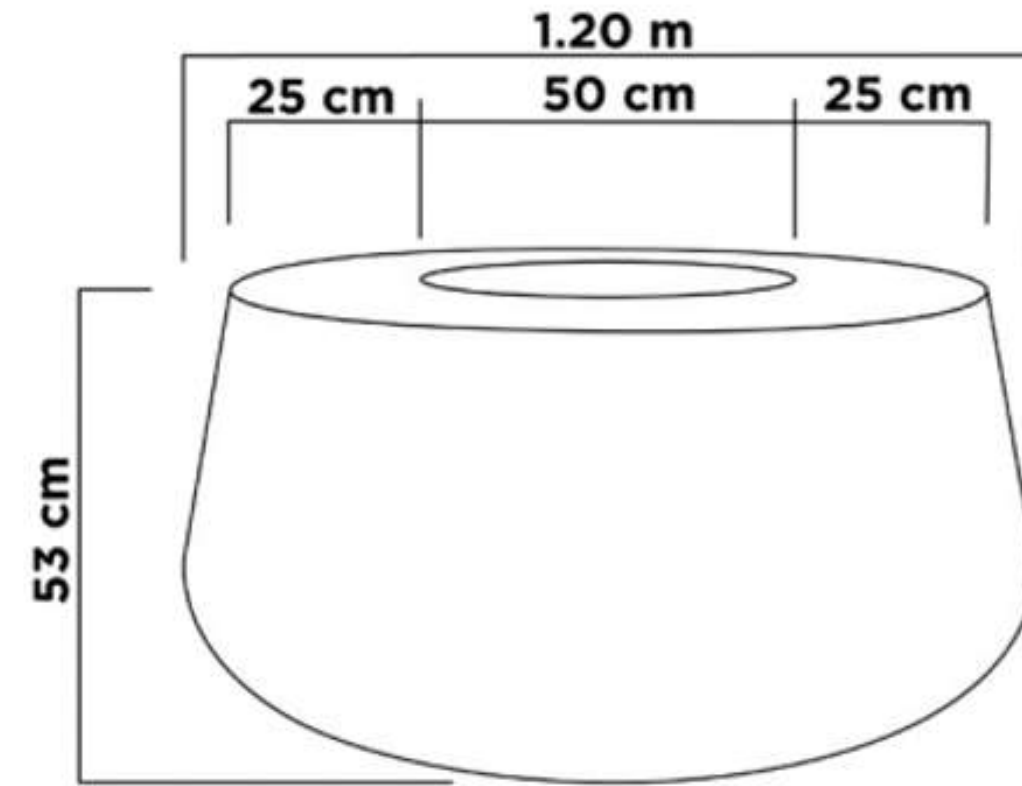

estructura

concreto