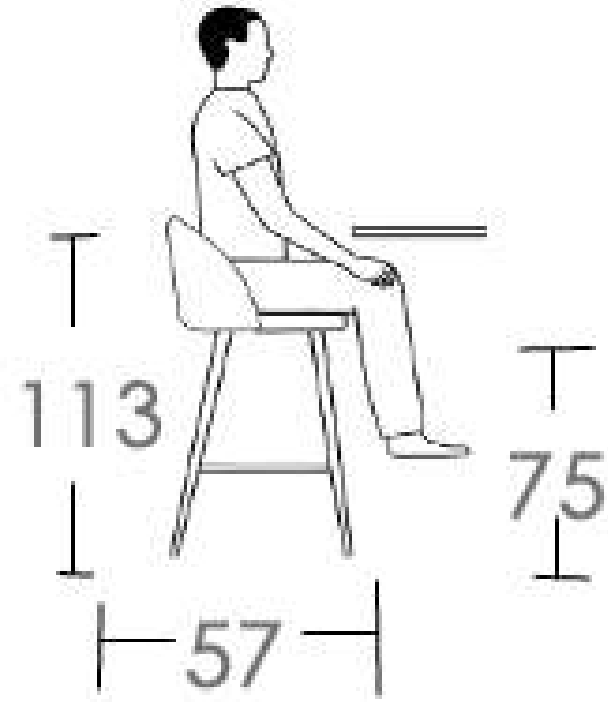

SANTORINI

cuerda

DR15
MESH

estructura

anthracite

cojín

706.800