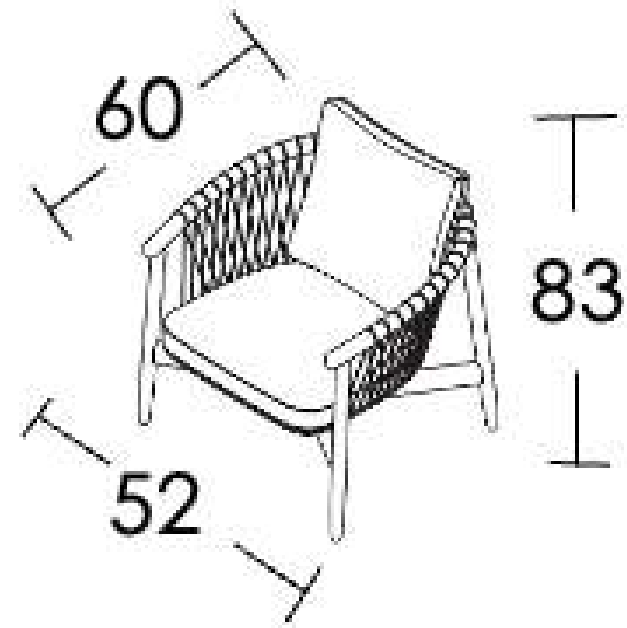

PISA

cuerda

DR04

estructura

anthracite

cojín

703.800