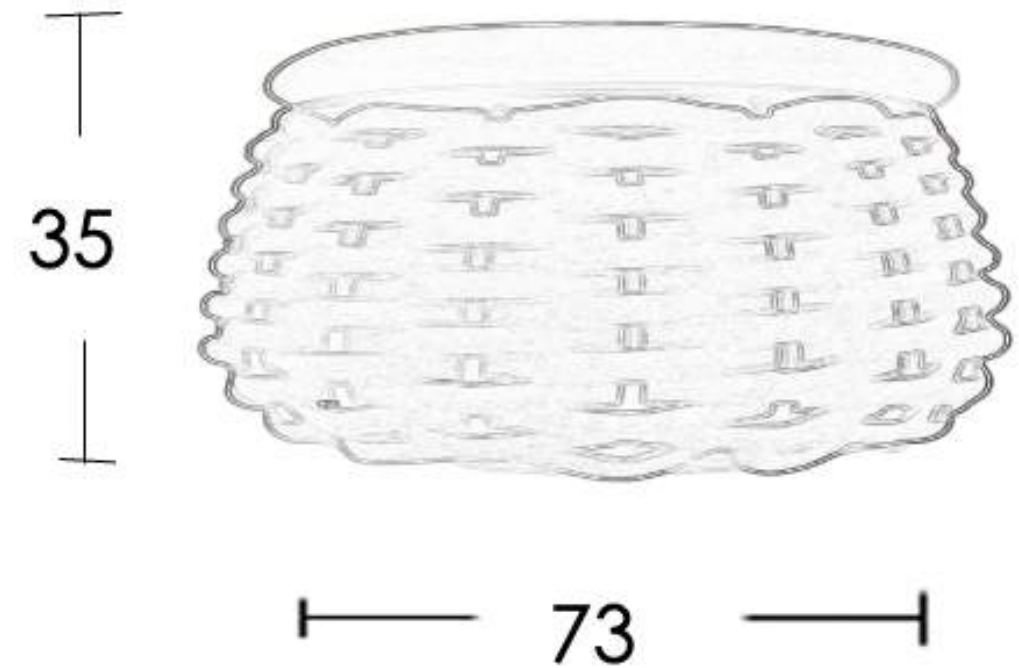

# IBIZA GRANDE

cuerda

R49

estructura

Ak037

accesorios.