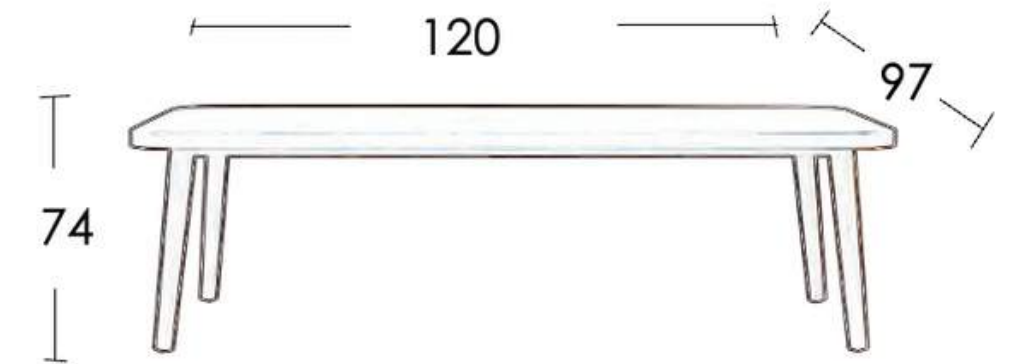

KOS (GRANDE)

cubierta

anthracite

estructura

anthracite

RAAMA

cubierta

teca

estructura

PD-0130