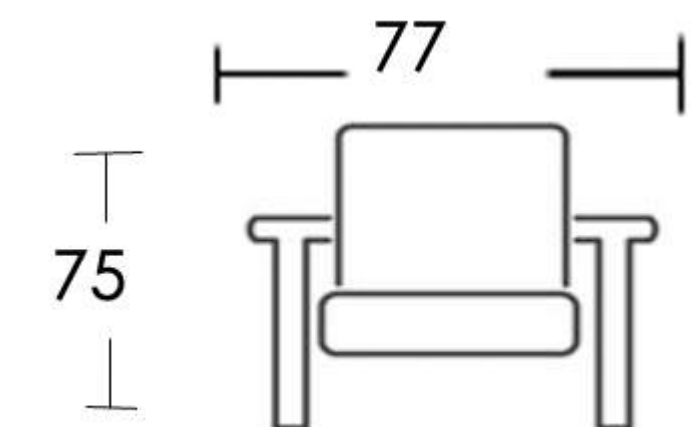

# SANTORINI

cuerda

DR15  
MESH

estructura

negro

cojín

706.800