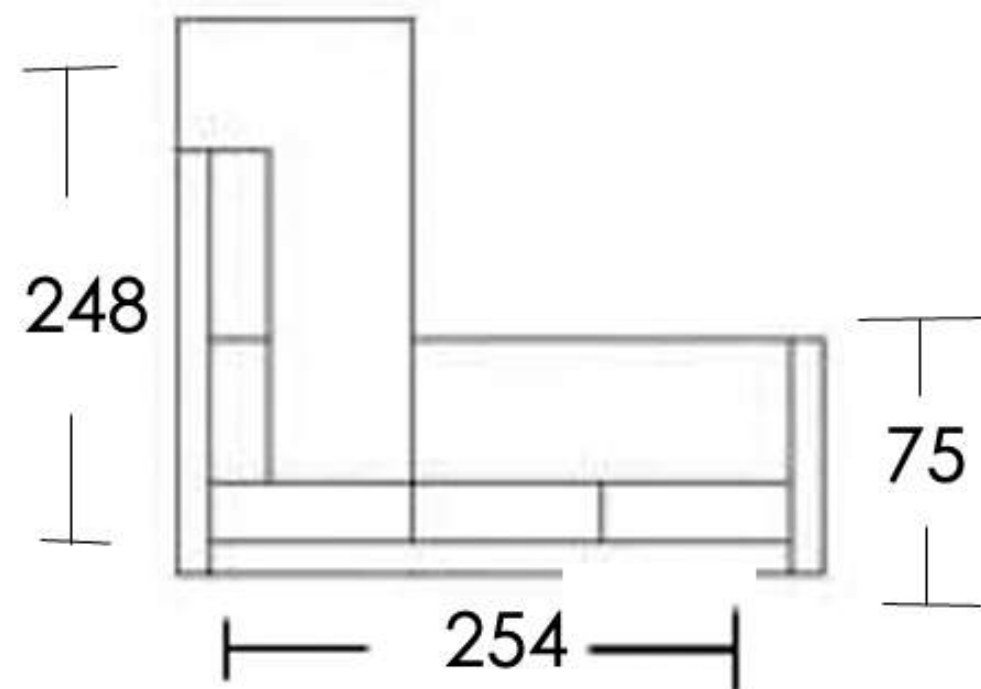

# CANCÚN

cuerda

8063  
SILVER

estructura

anthracite

cojín

15838624A

salas.