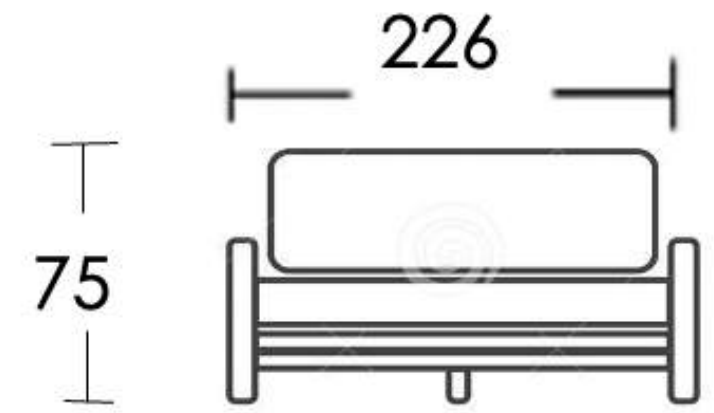

# CANNES

cuerda

8063

estructura

champagne

cojín

QQ08044

salas.