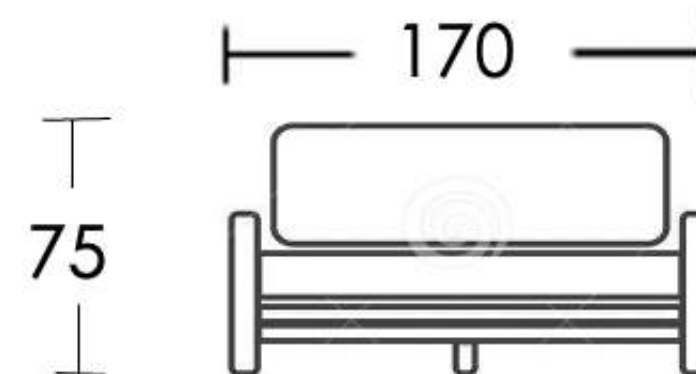

# SANTORINI

cuerda

DR15  
MESH

estructura

negro

cojín

706.800