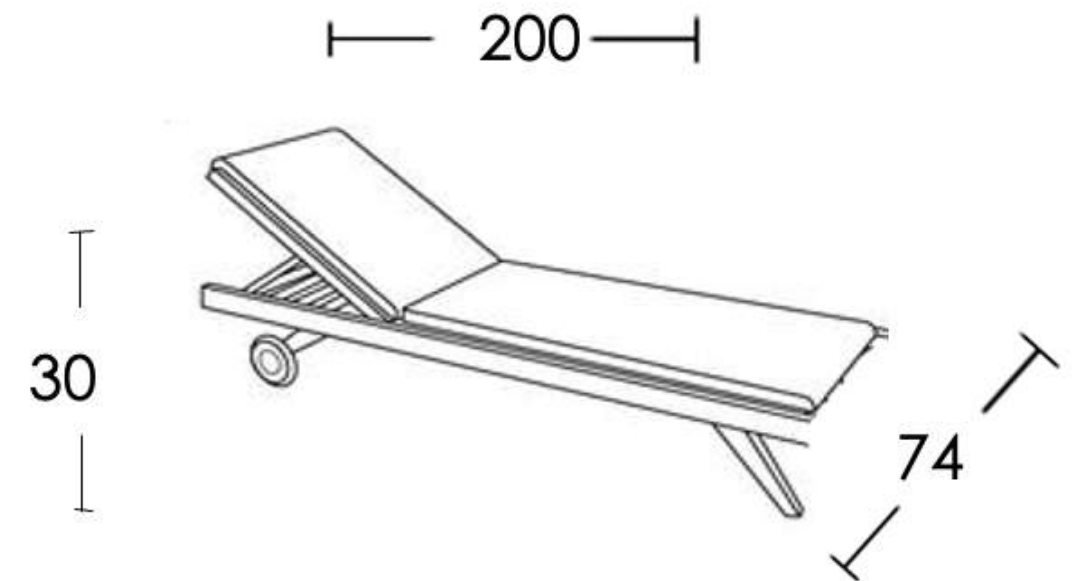

DR05  
Mesh

estructura

anthracite

cojín

A13806