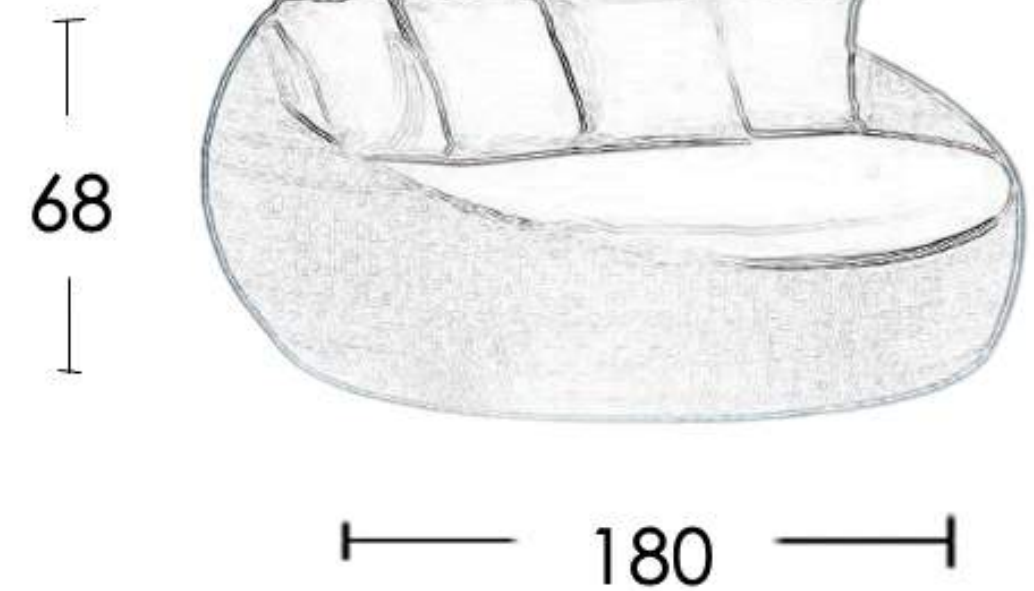

# MATILDE

cuerda

DOR36

estructura

anthracite

cojín

XN18063