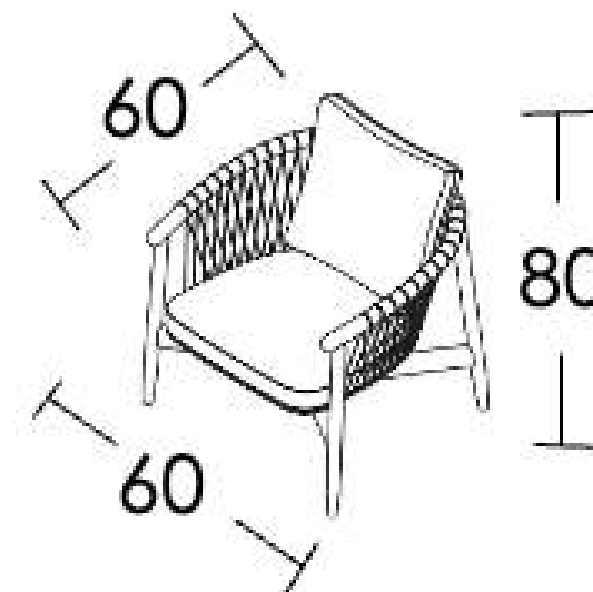

SANTORINI

cuerda

DR15
MESH

estructura

anthracite

cojín

705.800