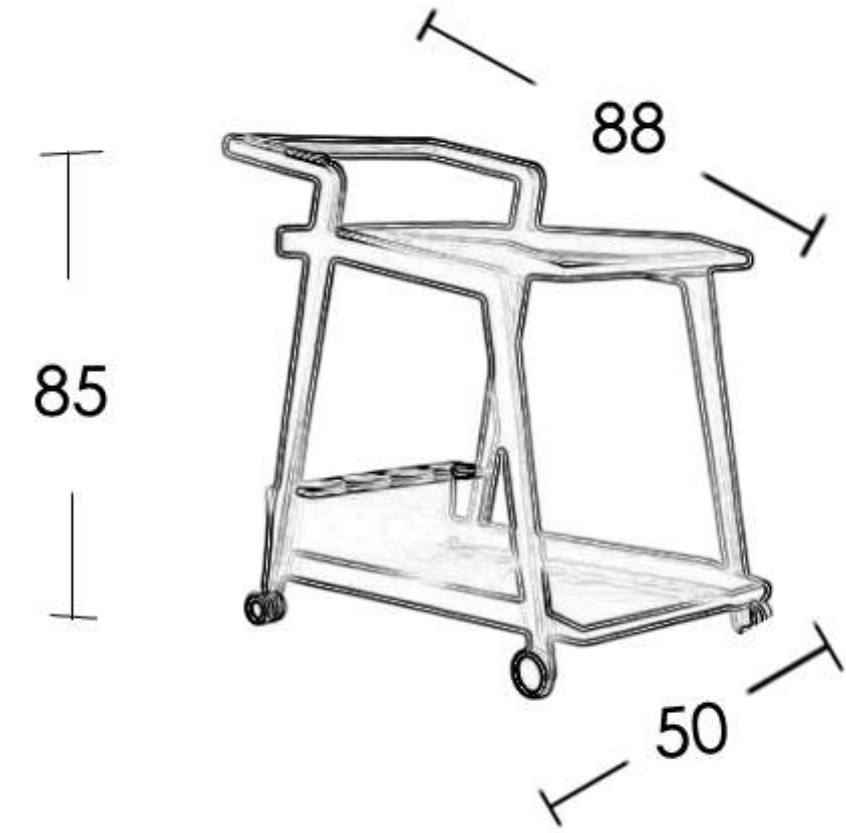

# KITAM

madera

teca

estructura

PD-0016