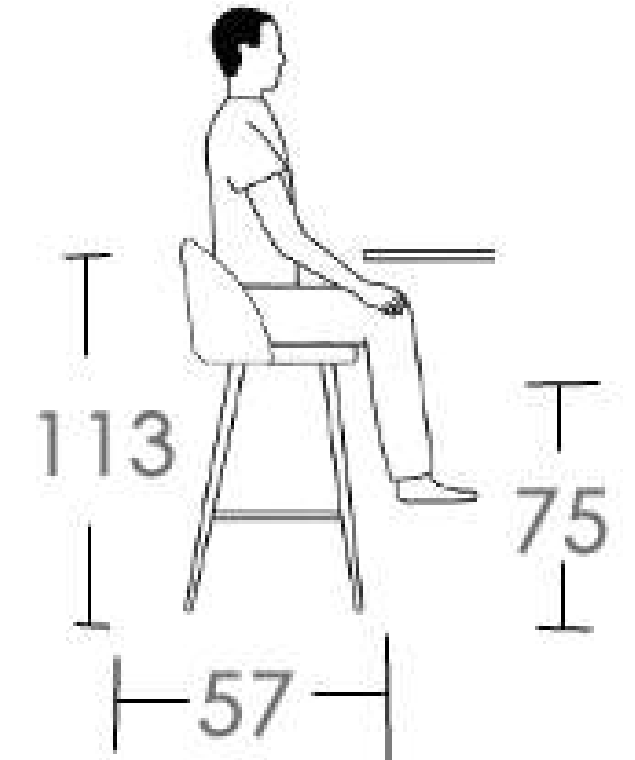

CANNES

cuerda

Y_170201

estructura

anthracite

cojín

charcoal