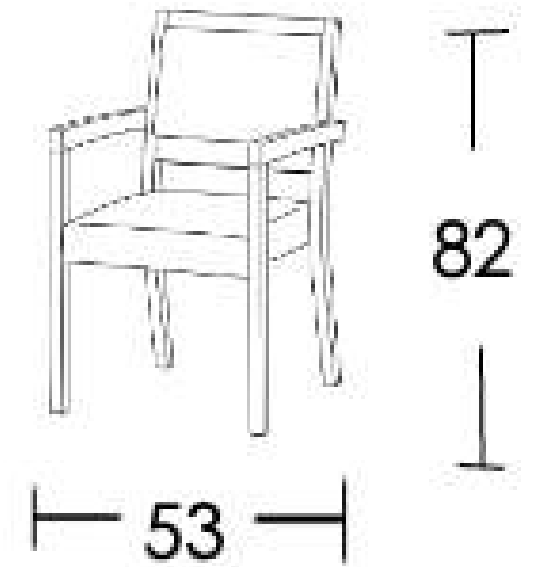

DALIA

madera

teca

estructura

anthracite

cojín

FA-4103