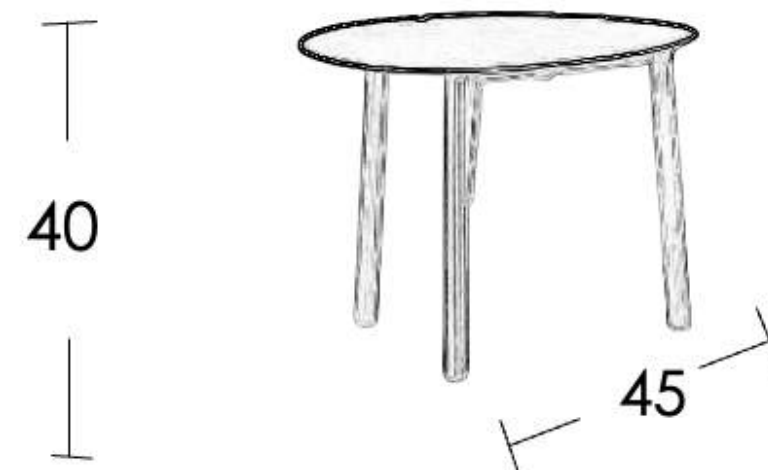

# KOS (CHICA)

cubierta

anthracite

estructura

anthracite

55

40

45