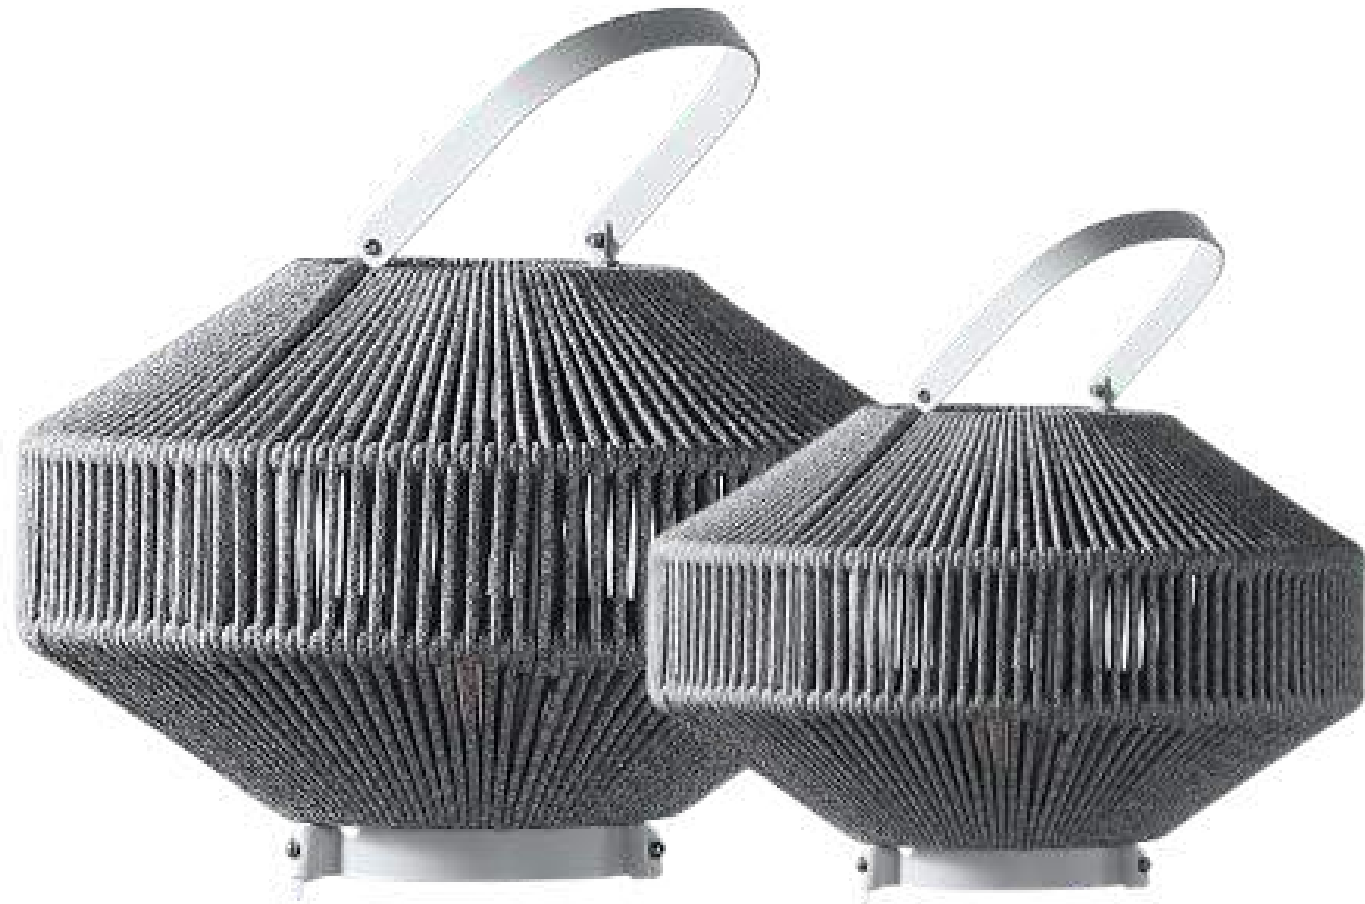

CRETA

cuera

DTR32

estructura

anthracite