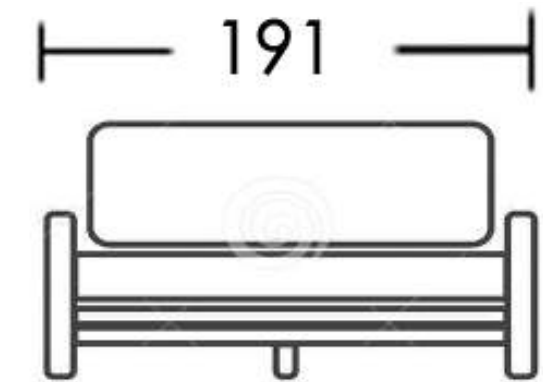

madera

TECA

estructura

cuerda

anthracite

cojín

dark grey

85