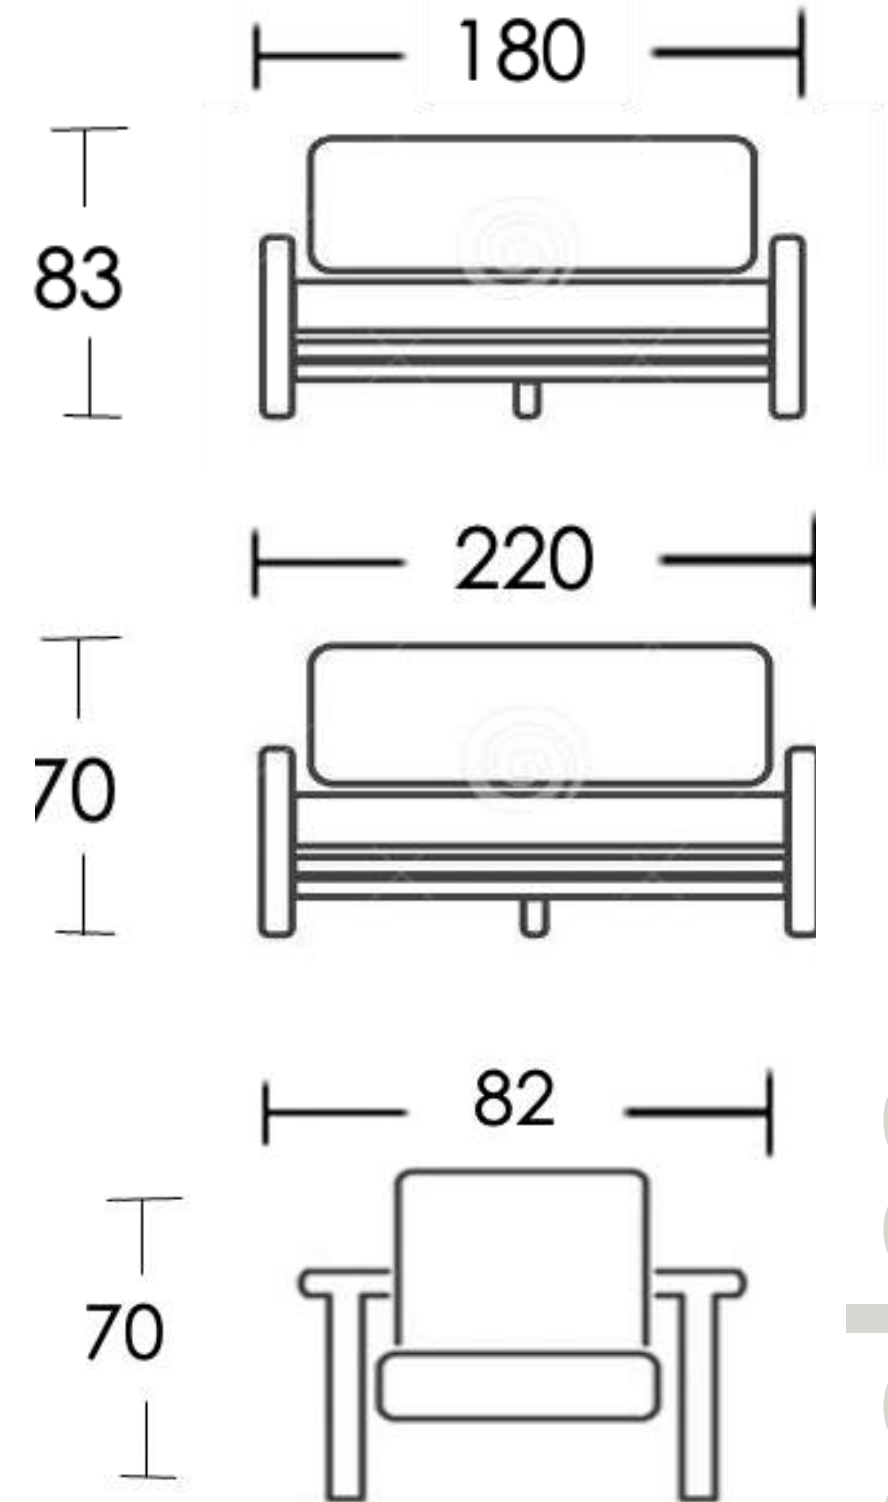

# SEVILLA

cuerda

R114

estructura

AK012

cojín

HZ-013

salas.