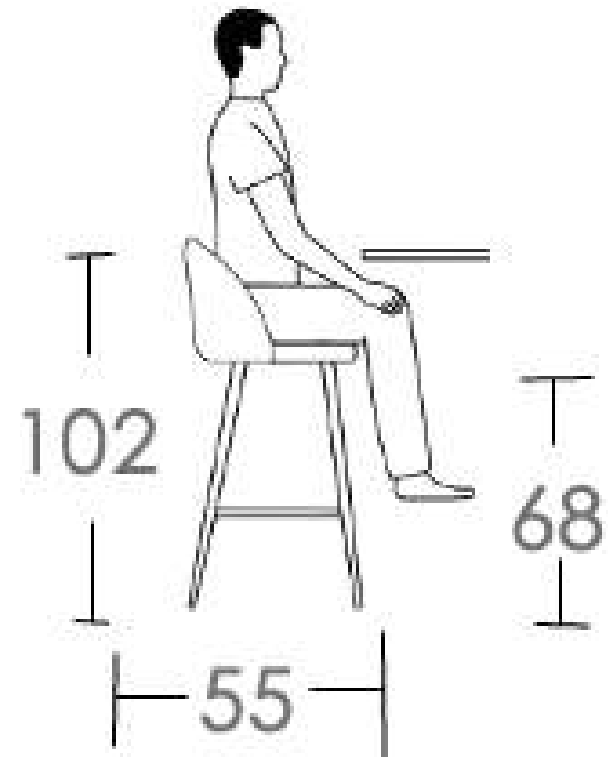

PAXI

cuerda

DR15
MESH

estructura

anthracite

cojín

706.800