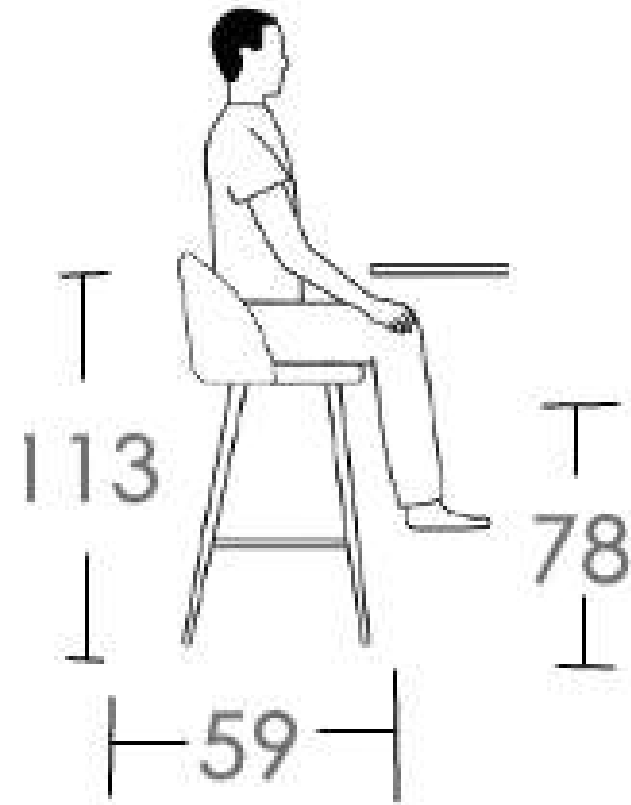

PISA

cuerda

DR04

estructura

anthracite

cojín

706.800