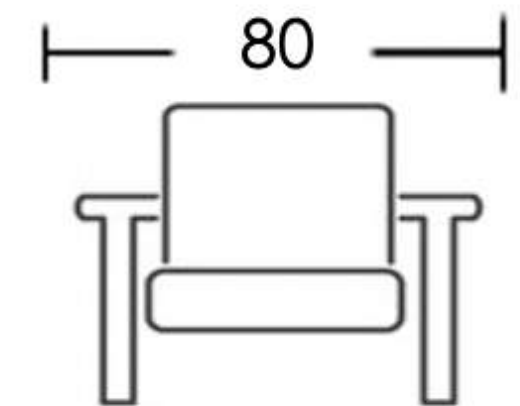

MÓNACO

madera

TECA

estructura

cuerda

anthracite

cojín

dark grey

85

85