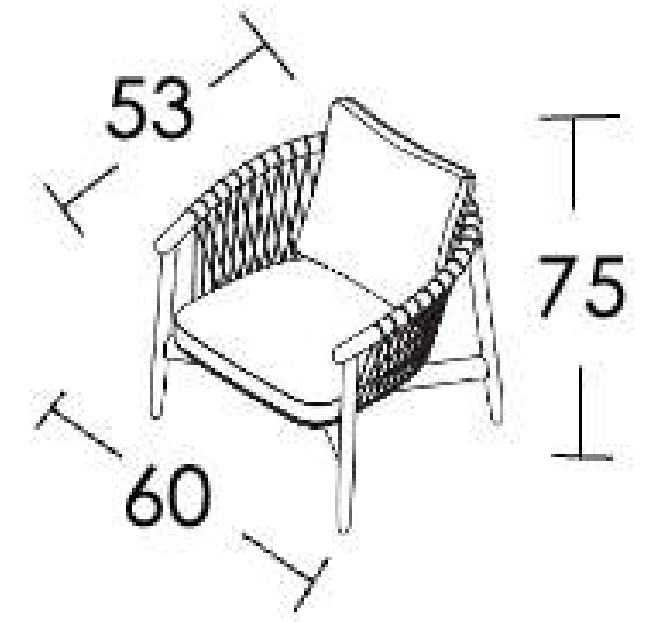

ZANTE

cuerda

DOR02

estructura

blanco

cojín

604.804