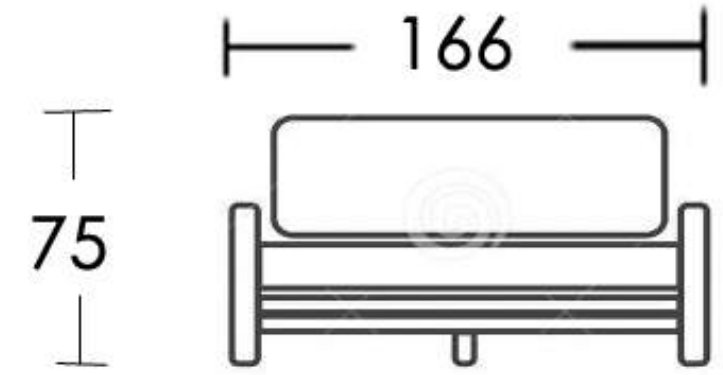

VALLARTA

cuerda

Charcoal

estructura

anthracite

cojín

dark grey