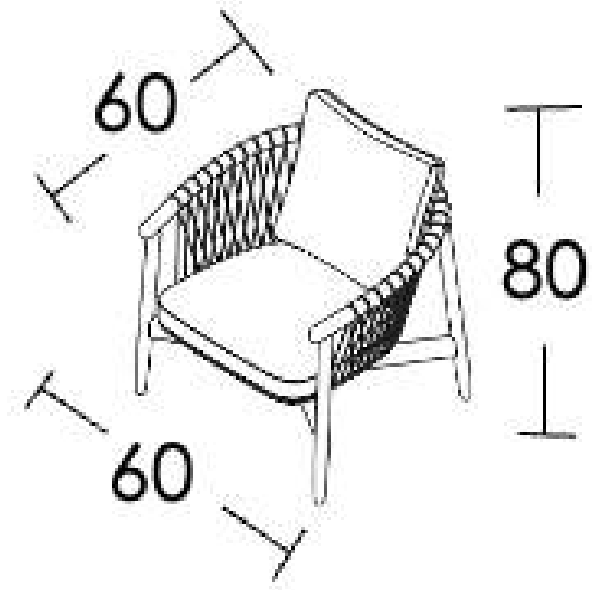

CANNES

cuerda

Y_170201

estructura

anthracite

cojín

charcoal