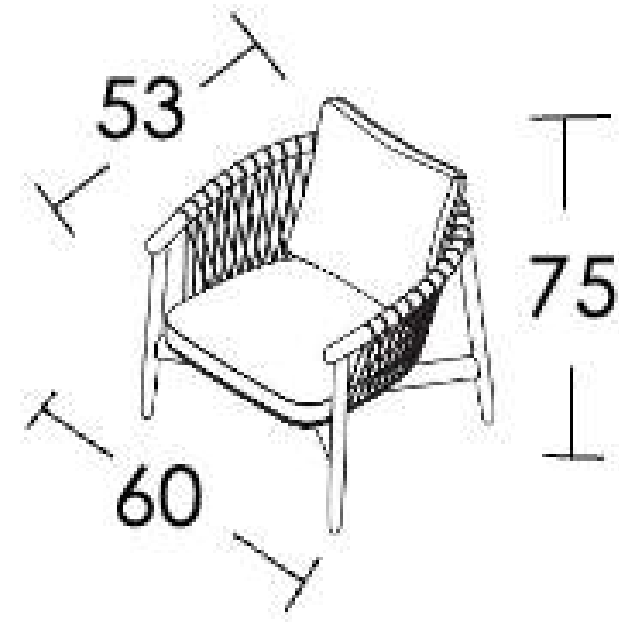

ZANTE

cuerda

DOR37

estructura

anthracite

cojín

706.800