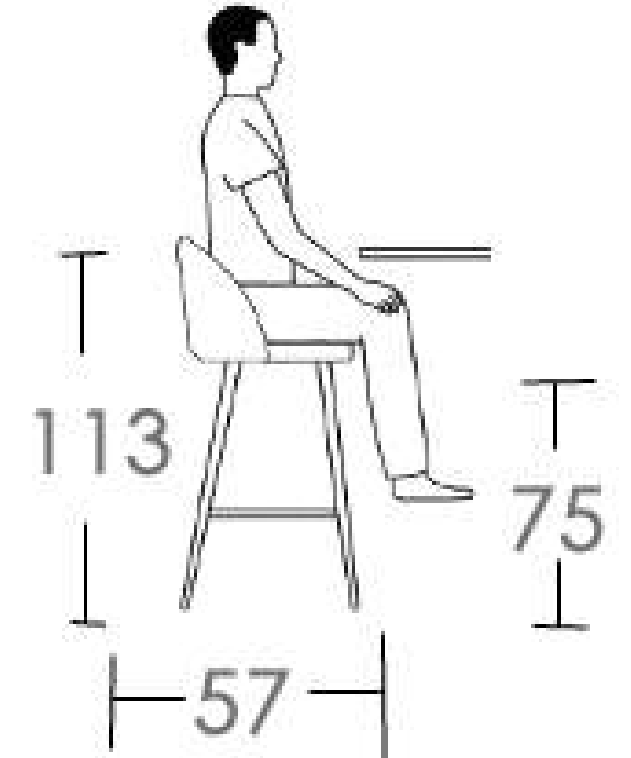

ZARAGOZA

cuerda

R98

estructura

gris claro

cojín

FY-034