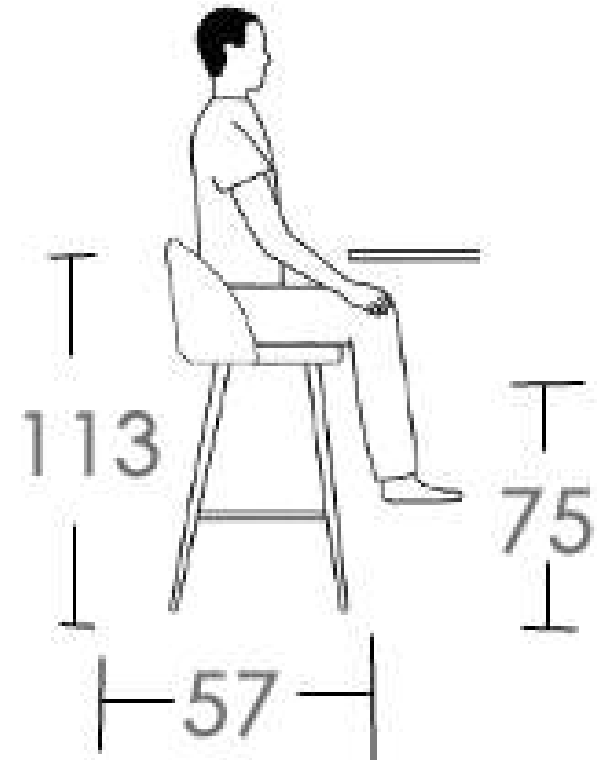

CANNES

cuerda

8063

estructura

champagne

cojín

QQ08044