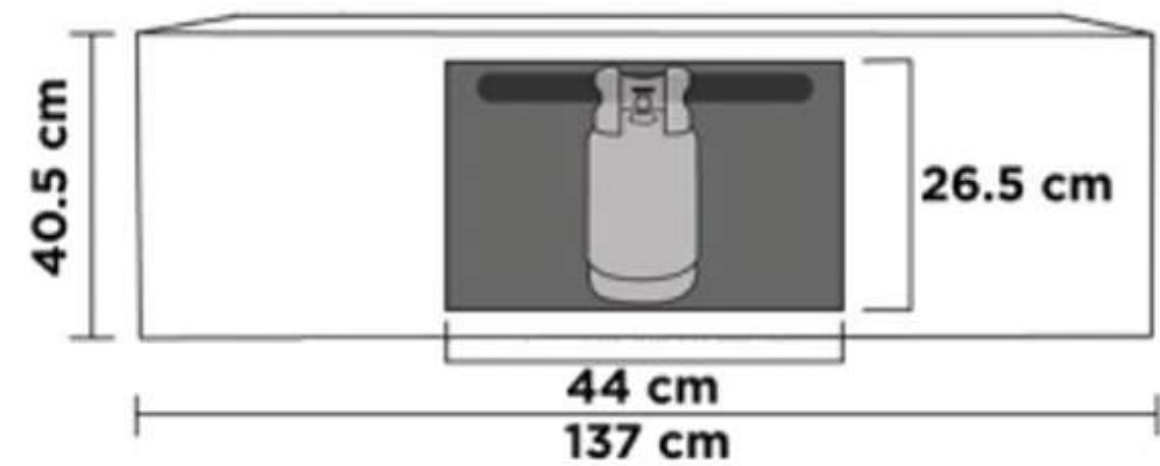

estructura

concreto