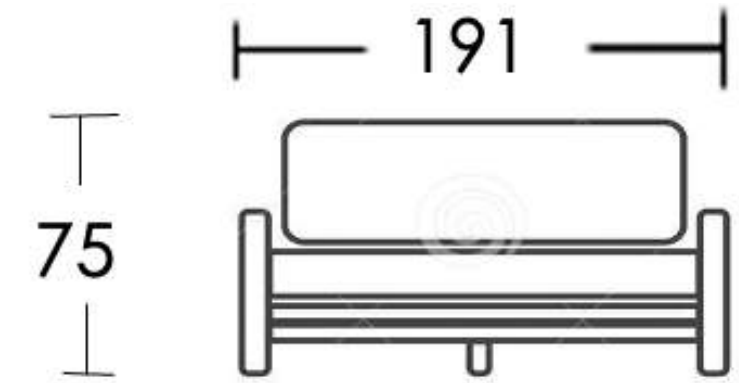

# PAXI

cuerda

DR15  
MESH

estructura

anthracite

cojín

706.800

salas.