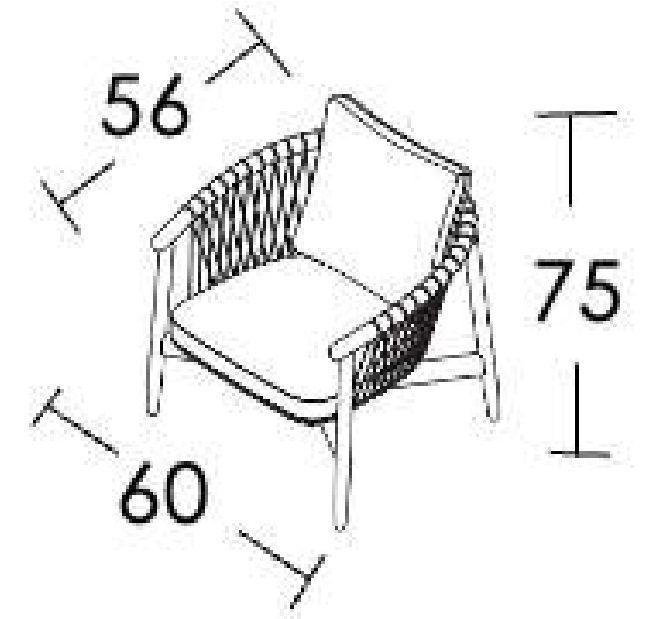

SIGRI

cuerda

DPR20

estructura

anthracite

cojín

706.800