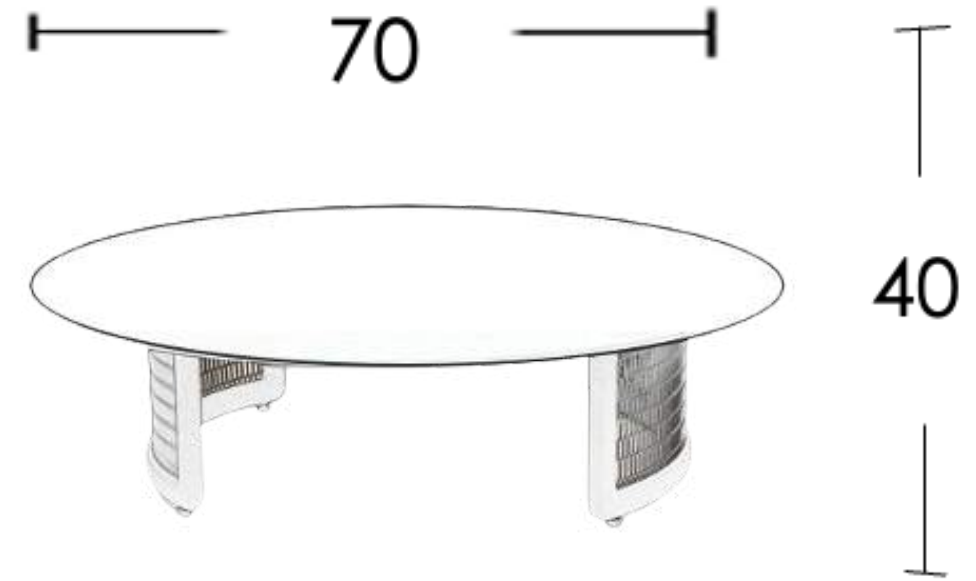

cubierta

WG-02

estructura

NP-006