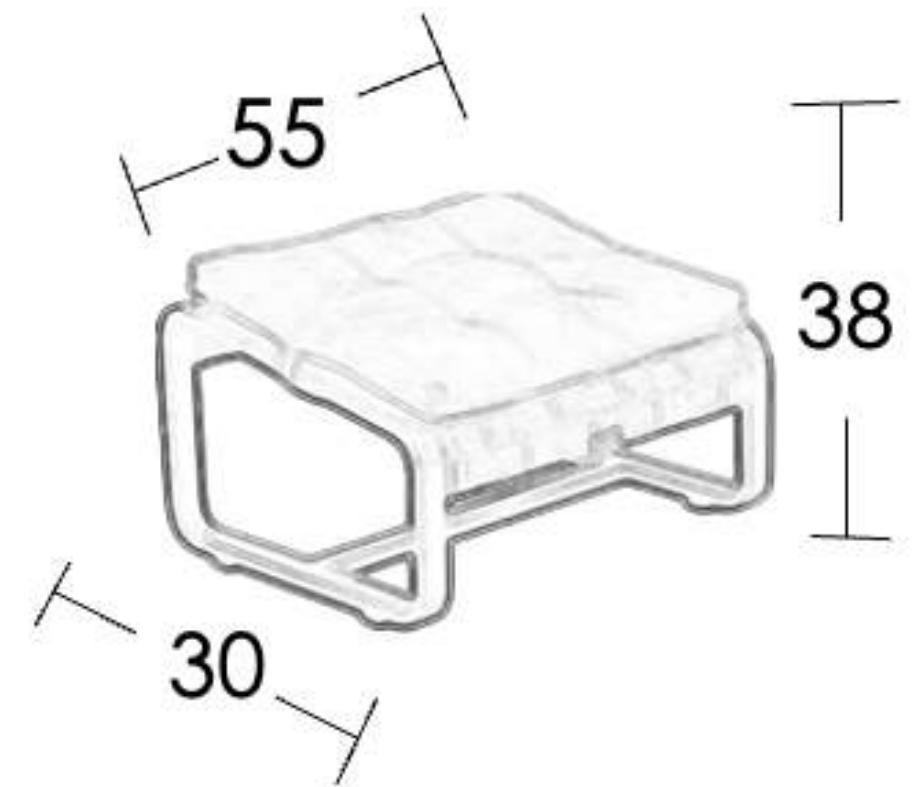

# BAY OTOMÁN

cuerda

50x30

estructura

anthracite

cojín

15838624A

ocasionales.