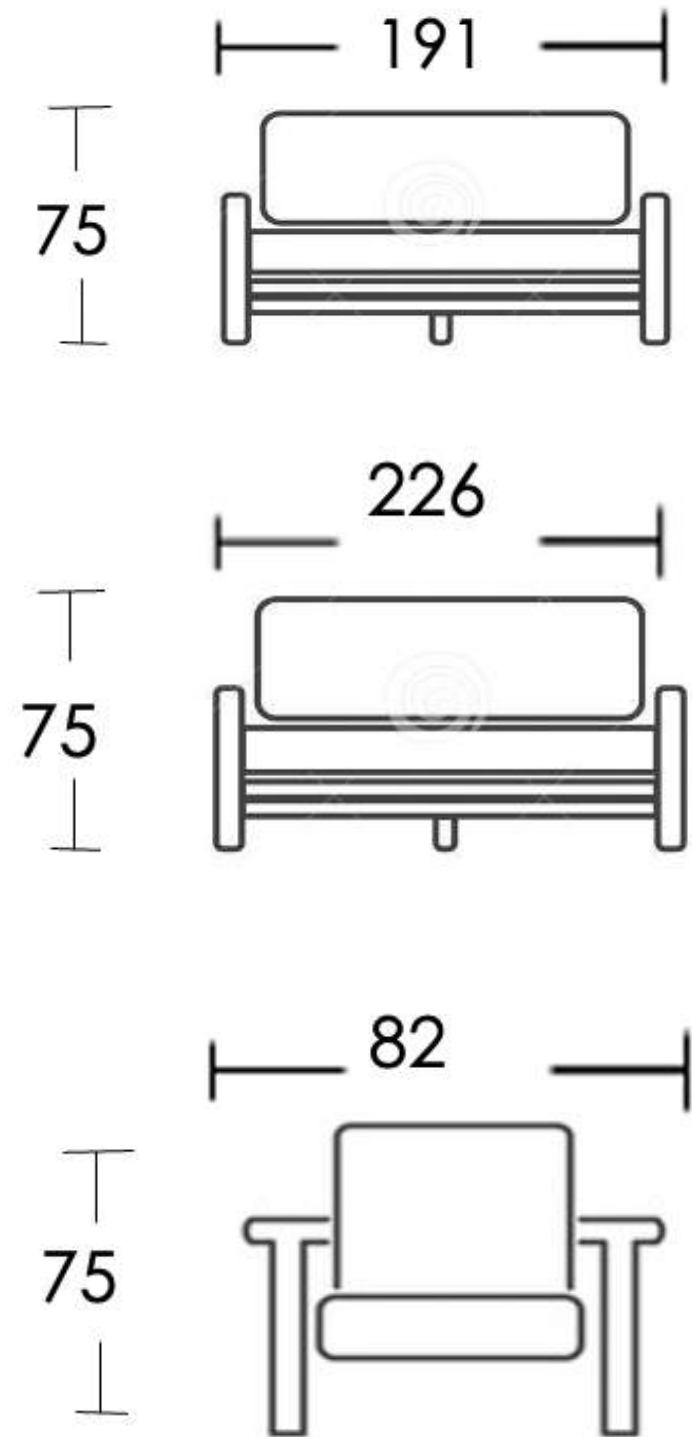

cuerda

Y_170201

estructura

anthracite

cojín

charcoal