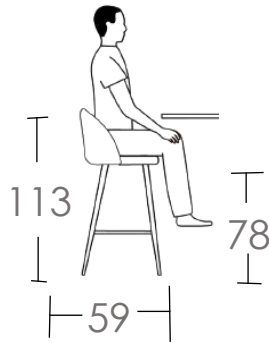

Pisa

Cuerda

DR04

Estructura

Antracite

Cojín

703.800