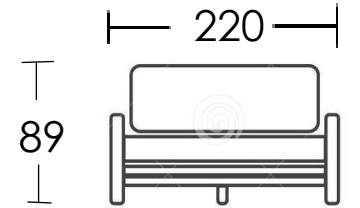

Milos

Cuerda

DR04

Estructura

Antracite

Cojín

Taupe

Massa