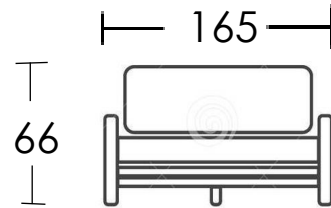

Milos

Cuerda

DR04

Estructura

Antracite

Cojín

Taupe