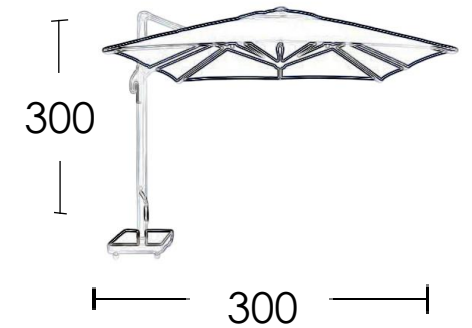

SKY

Estructura

Gris claro

Tela

Gris claro

Disponibilidad del producto está sujeta a la tienda en que se realice el pedido. No aplica con otros cupones y promociones. No aplica en ningún otro producto. Valido hasta agotar existencia