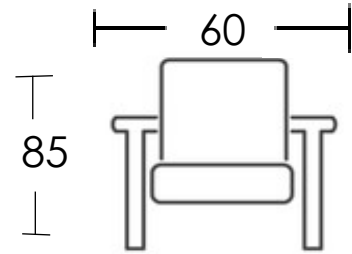

SUNDECK
MILLES
OUTDOOR

catálogo
Outlet

Jerez

Cuerda

BEIGE R27

Estructura

Blanco
NP001

Cojín