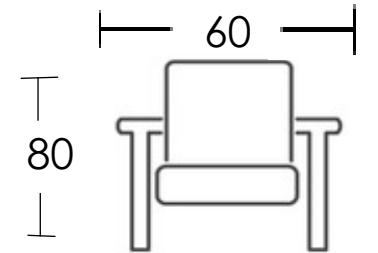

Bosque

Cuerda

Sintético

Estructura

Negro

Cojín

Beige

Disponibilidad del producto está sujeta a la tienda en que se realice el pedido. No aplica con otros cupones y promociones. No aplica en ningún otro producto. Valido hasta agotar existencia