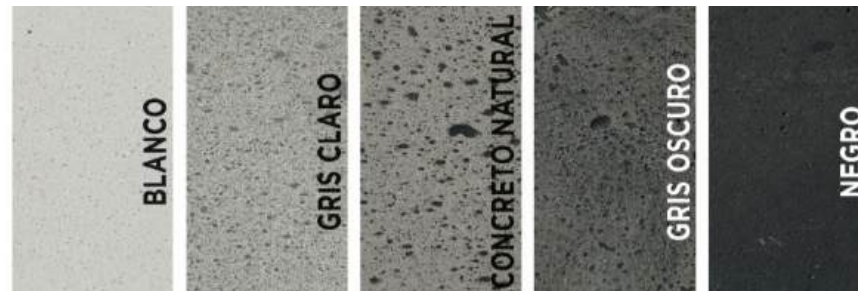

Concreto a elegir