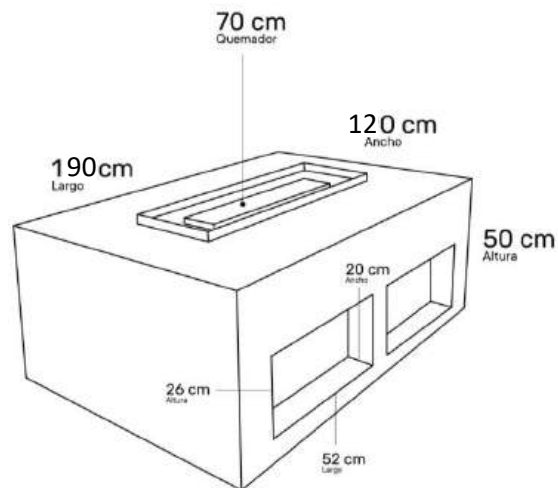

Woodstock XL

Automática

Incluye funda
Incluye control

Estructura

Negro / Antracite

Cubierta

Granito Steel
Gray