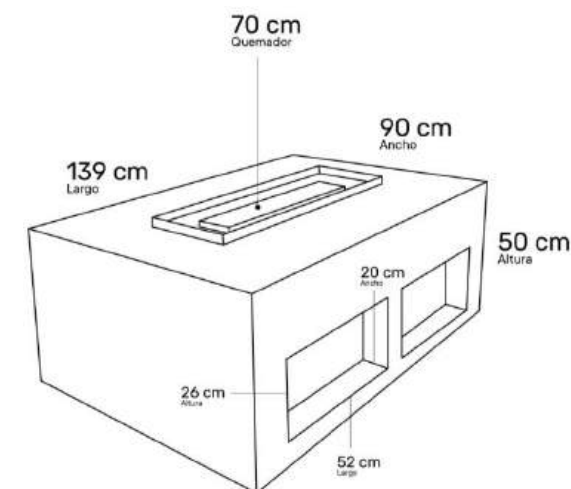

Woodstock

Manual

Incluye funda

Estructura

Negro / Antracite

Estructura

Granito Steel
Gray