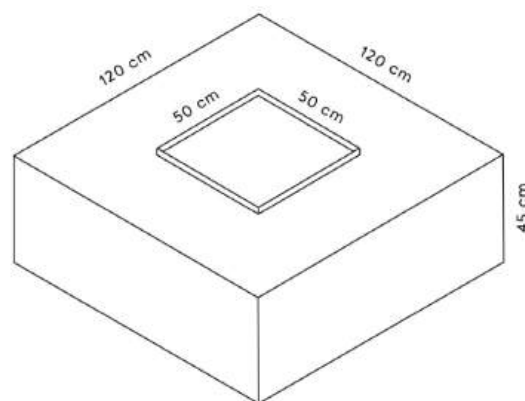

Square

Porcelanato

Incluye funda

Estructura

Negro / Antracite

Cubierta

Porcelanato gris