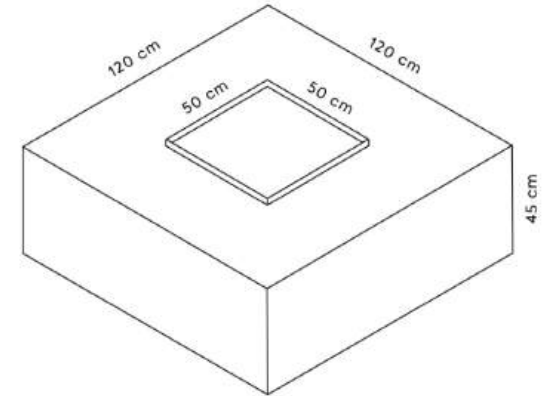

Square

Automática

Incluye funda
Incluye control

Estructura

Negro / Antracite

Estructura

Vidrio templado