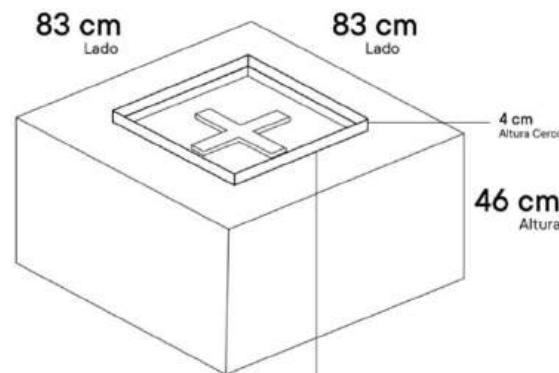

# Square short

manual

Incluye funda

Estructura

Negro / Antracite

Cubierta

Negro / Antracite