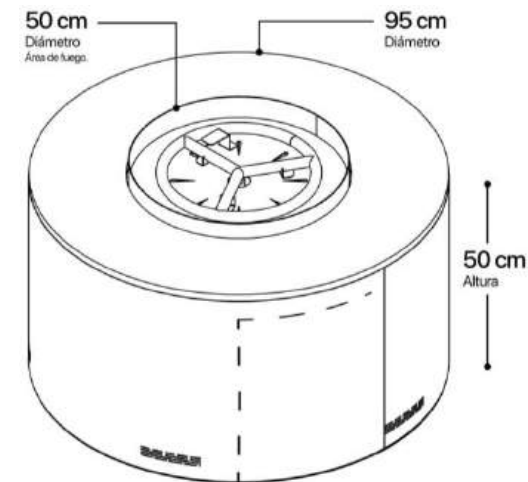

Circular

Manual

Incluye funda

Estructura

Negro / Antracite

Estructura

Granito San Gabriel