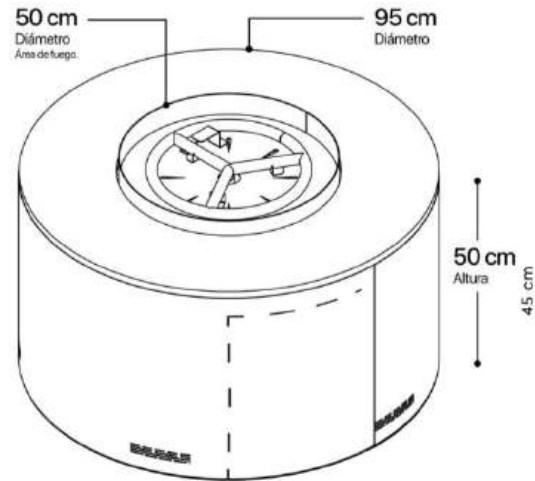

Circular

Automático

Incluye funda
Incluye control

Estructura

Negro /Antracite

Cubierta

Granito San Gabriel