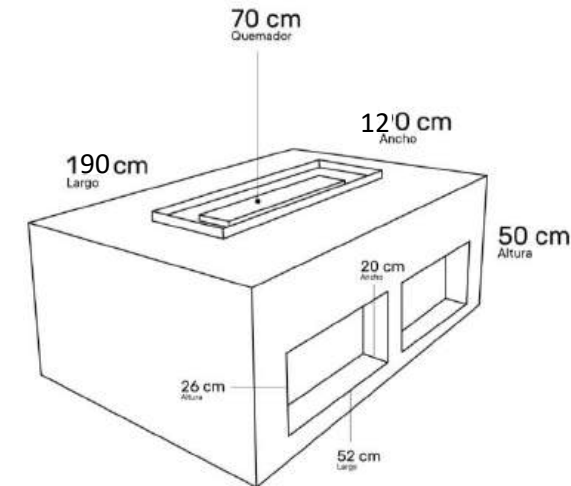

Woodstock XL

Incluye funda

Estructura

Negro / Antracite

Estructura

Granito Steel
Gray