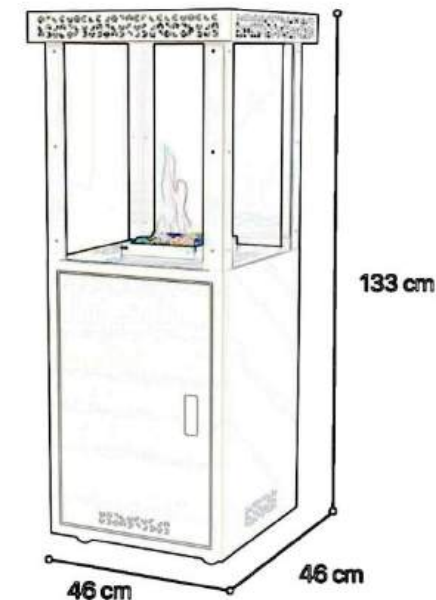

Popcorn Patio

Incluye funda

Estructura

Negro / Antracite

Vidrio templado