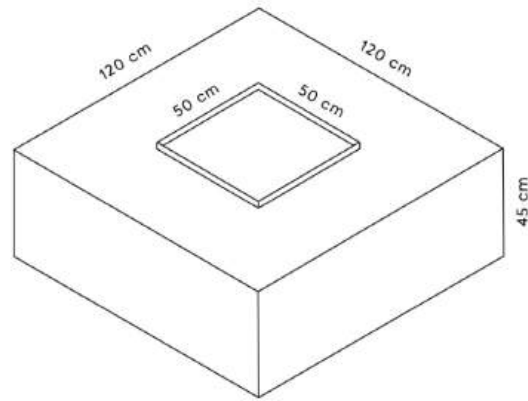

Square

Granito

Incluye funda

Estructura

Negro / Antracite

Cubierta

Granito San Gabriel