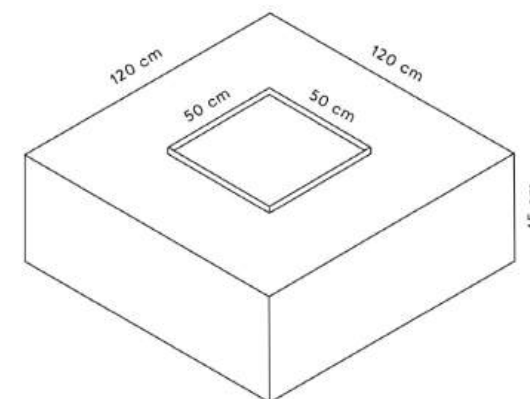

# Square

Manual

Incluye funda

Estructura

Negro/Antracite

Estructura

Vidrio templado