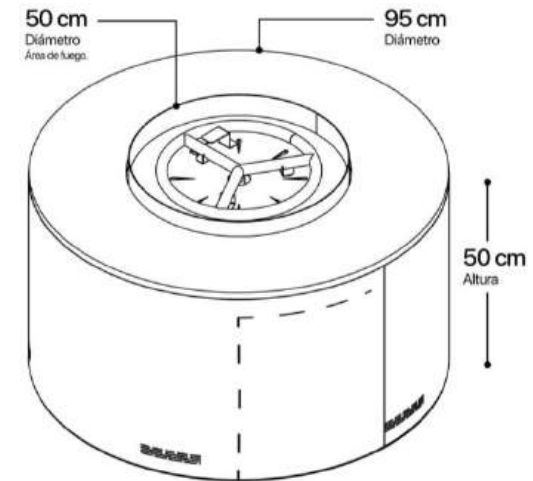

Circular

Steel Gray

Incluye funda

Estructura

Negro/Antracite

Estructura

Granito Steel Gray