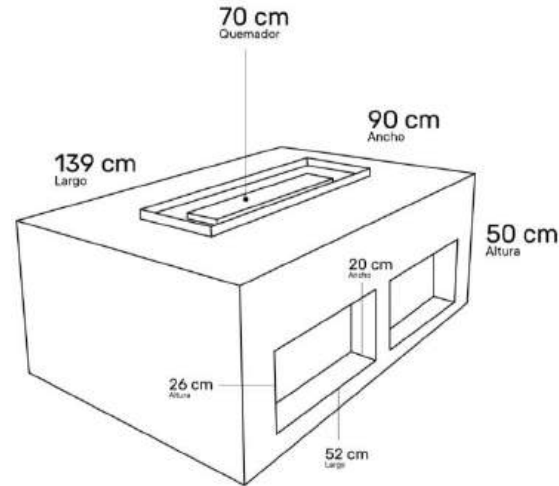

Woodstock

Automática

Incluye funda
Incluye control

Estructura

Negro / Antracite

Cubierta

Granito Steel
Gray