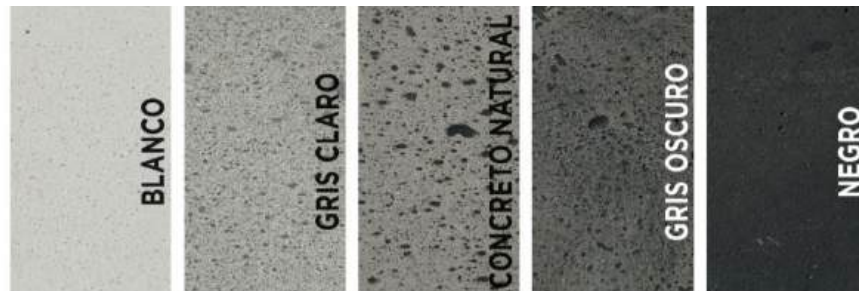

Concreto a elegir